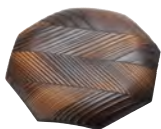

桧・放射柵 12角料理皿

20-207-01(38098) 大 22,000円 約28×28×H2cm

20-207-02(38099) 小 19,000円 約21×21×H2cm

※EXポリマー塗装 > P22参照

ダイナミックな形状と矢羽集成材の模様の
コンビネーションが特長。

杉・矢羽材八角皿

20-207-03(38070) 小 2,350円 約12×12×H1.5cm

20-207-04(38074) 中・裏面焼仕上 3,490円 約16×16×H1.5cm

20-207-05(38073) 大・裏面焼仕上 9,500円 約24×24×H3cm

※材質:国産杉(矢羽集成材) ※04, 05:裏面のみ焼仕上

04/05

06

07

杉・矢羽材

20-207-06(15558) 楕円小皿 2,330円 約14×10×H1.5cm

20-207-07(15559) ミニ長角皿 2,000円 約20×6×H1.5cm