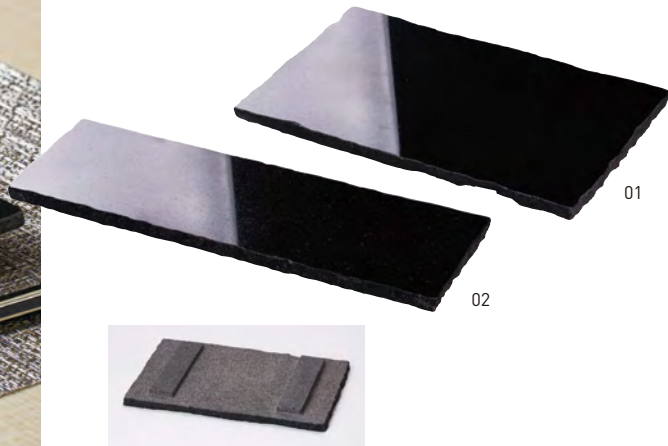

石の器

黒御影石を削り出し、磨き上げました。
冷やしたり、温めてご使用いただけますと、
ライブ感のあるおもてなしに。
撥水・撥油性の高い硝子系強化塗装付

黒みかげ石・盛台

20-229-01 (21635) 長角 28,000円 約24×15×H1.7cm
20-229-02 (21636) スリム 28,000円 約30×10×H1.7cm

※硝子系強化塗装付 ※国内加工

盛台

盛台の板厚を薄くすることで、モダンな印象に仕上げました。

白木・寿司前菜皿

20-229-03 (30233) 3,100円
約30×10×H3cm

薄型盛台 長

20-229-04 (32346) 2,200円
約27×10×H3.5cm

薄型盛台

20-229-05 (32343) 小 1,600円
約18×10×H3.5cm
20-229-06 (32345) 大 2,400円
約24×15×H3.5cm

薄型盛台 中

20-229-07 (32344) 1,800円
約22.5×12×H3.5cm