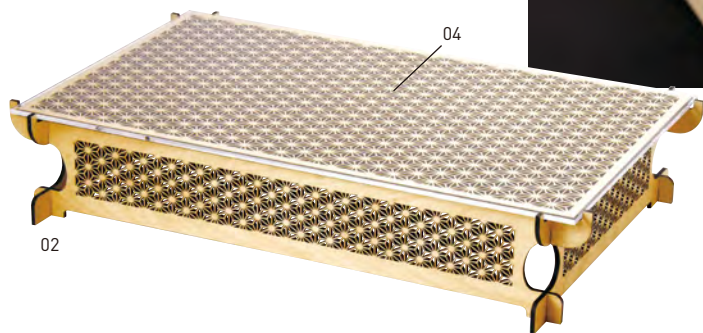

さいみつ 細密コンポート

レーザ加工による模様が豪華さを演出するコンポート。

簡単に組み立て・分解でき、省スペースで収納可能です。オプションの亚克力板を組み合わせれば、直接盛り付けも可能です。

■天板は亚克力のみでも使用可能です。

青海波

麻の葉

七宝

ネジや工具を使わず、簡単に組立・分解できます。

ひのき細密コンポート

20-238-01 (38148) 青海波	59,800円
20-238-02 (38149) 麻の葉	59,800円
20-238-03 (38150) 七宝	59,800円

約63×39×H12cm/天板約60×36cm
※亚克力板別売
※板のサイズの歩留まりの関係で柄が多少大きくなる場合があります。

ひのき細密コンポート用亚克力板

20-238-04 (38151)	13,800円
約60.8×36.8×10.5cm	
※亚克力のみ	

竹ひご細密飾り棚

繊細な竹細工、レーザーによる美しい文様。職人の技と現代の技術が見事に融合した逸品。ビュッフェなどのご提供に、至高のひとつきを演出します。

※材質:本体(取手・枠)竹製(台座)天然木
棚板 ひのき

※亚克力板・棚板は取り外し可能です。亚克力板のみ、棚板のみでもご使用いただけます。

竹ひご細密飾り棚(麻の葉) 受注 見積

20-238-05 (38365)
約60×21.5×H50cm(重量:約3.3kg)
※有効内高:上段約H12.4cm / 中・下段約H13.8cm
セット内容:本体・棚板×3枚・亚克力板×3枚

(38366) 本体
(38367) 棚板(麻の葉)1枚
約48.8×18.4×10.6cm
(38368) 亚克力板1枚
約48.8×18.4×10.5cm

※麻の葉柄のみのご用意となります。