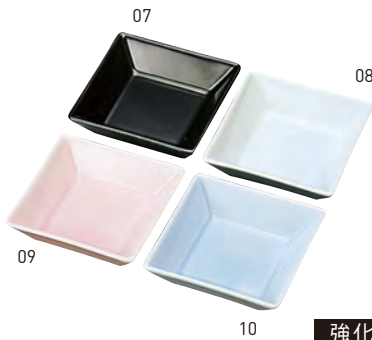

9ピース皿専用トレイ

20-246-01 (27004) 樺色 3,100円  
約23.3×23.3×H2cm / 内寸約21.7×21.7×H1.2cm  
※陶器別売

9ピース皿 白

20-246-02 (27006) 3,700円  
約21.3×21.3×H1.2cm  
※トレイ別売

白木市松専用トレイ

20-246-03 (27001) 1,960円  
約14.3×14.3×H2.7cm / 内寸約12.6×12.6×H2cm  
※陶器別売  
※陶器は下のプチ小鉢よりお選びください

樺色料理箱 長角

20-246-06 (27182) 2,300円  
約26×9.6×H2.7cm / 内寸約24.4×7.9×H2cm  
※陶器別売  
※陶器は、下の「強化磁器正角皿(A)」よりお選びください。

樺色トレイ

20-246-11 (27184) 小 3,750円  
約27.3×10.8×H2cm / 内寸約21.3×4.7×H1cm  
20-246-12 (27185) 大 4,350円  
約34.2×10.8×H2cm / 内寸約28.2×4.8×H1cm  
※陶器別売  
※陶器は、下の「白磁正角皿(B)」よりお選びください。

プチ小鉢

20-246-04 (27003) 黒 520円 約6.3×6.3×H3.5cm  
20-246-05 (27002) 白 520円 約6.3×6.3×H3.5cm  
※トレイ別売

強化磁器正角皿(A)

20-246-07 (26460) 黒 960円 約8×8×H2.3cm  
20-246-08 (26461) 白 960円 約8×8×H2.3cm  
20-246-09 (26462) ピンク 960円 約8×8×H2.3cm  
20-246-10 (26463) ブルー 960円 約8×8×H2.3cm