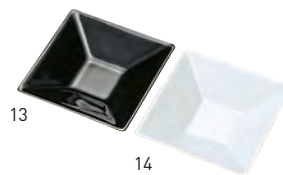

樺色料理箱 長角

20-246-06 (27182) 2,300円  
約26×9.6×H2.7cm / 内寸約24.4×7.9×H2cm  
※陶器別売  
※陶器は、下の「強化磁器正角皿(A)」よりお選びください。

樺色トレイ

20-246-11 (27184) 小 3,750円  
約27.3×10.8×H2cm / 内寸約21.3×4.7×H1cm  
20-246-12 (27185) 大 4,350円  
約34.2×10.8×H2cm / 内寸約28.2×4.8×H1cm  
※陶器別売  
※陶器は、下の「白磁正角皿(B)」よりお選びください。

プチ小鉢

20-246-04 (27003) 黒 520円 約6.3×6.3×H3.5cm  
20-246-05 (27002) 白 520円 約6.3×6.3×H3.5cm  
※トレイ別売

強化磁器正角皿(A)

20-246-07 (26460) 黒 960円 約8×8×H2.3cm  
20-246-08 (26461) 白 960円 約8×8×H2.3cm  
20-246-09 (26462) ピンク 960円 約8×8×H2.3cm  
20-246-10 (26463) ブルー 960円 約8×8×H2.3cm

強化磁器  
➤ P247参照

白磁正角皿(B)

20-246-13 (26464) 黒 490円 約7.8×7.8×H2.5cm  
20-246-14 (26465) 白 490円 約7.8×7.8×H2.5cm