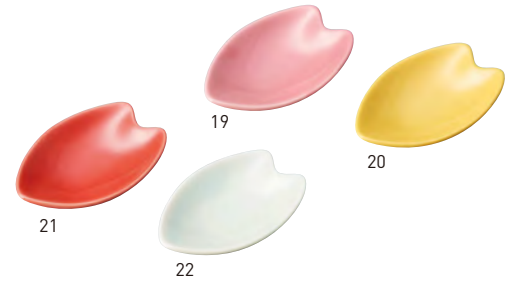

ハマグリ金縁珍味小皿 薄紅

20-267-10 (27778) 大	600円	約11.4×8.8×H2.6cm
20-267-11 (27779) 小	490円	約8.6×6.8×H2.3cm

※輸入陶器(小箱10ヶ入)

ハマグリ金縁珍味小皿 白

20-267-12 (27780) 大	600円	約11.4×8.8×H2.6cm
20-267-13 (27781) 小	490円	約8.6×6.8×H2.3cm

※輸入陶器(小箱10ヶ入)

強化磁器

錦桜画貝型珍味

20-267-14 (26916)	1,850円	約7.7×6.7×H3.7cm
-------------------	--------	-----------------

※強化磁器 ▶ P247参照

陶器・うす紅うめ 珍味入

20-267-15 (08835)	520円	約φ5×H3cm
-------------------	------	----------

陶器・うす紅さくら

20-267-16 (08832) 小皿	600円	約11×8.5×H1.5cm
20-267-17 (08834) まめ皿	700円	約10×5.2×H2cm
20-267-18 (08833) 小鉢	600円	約7×5.5×H3cm

新・花びら珍味入

20-267-19 (27775) ピンク	560円
20-267-20 (27776) 黄	560円
20-267-21 (27777) べに	560円
20-267-22 (27729) 白	560円