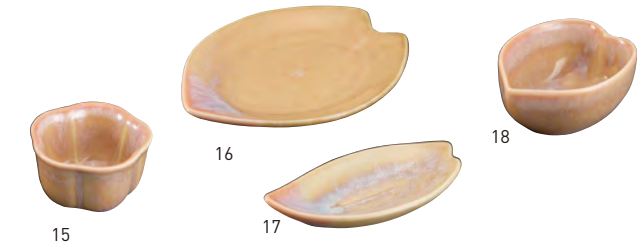

ハマグリ金縁珍味小皿 薄紅

20-267-10 (27778) 大	600円	約11.4×8.8×H2.6cm
20-267-11 (27779) 小	490円	約8.6×6.8×H2.3cm

※輸入陶器(小箱10ヶ入)

ハマグリ金縁珍味小皿 白

20-267-12 (27780) 大	600円	約11.4×8.8×H2.6cm
20-267-13 (27781) 小	490円	約8.6×6.8×H2.3cm

※輸入陶器(小箱10ヶ入)

強化磁器

錦桜画貝型珍味

20-267-14 (26916)	1,850円	約7.7×6.7×H3.7cm
-------------------	--------	-----------------

※強化磁器 ▶ P247参照

陶器・うす紅うめ 珍味入

20-267-15 (08835)	520円	約φ5×H3cm
-------------------	------	----------

陶器・うす紅さくら

20-267-16 (08832) 小皿	600円	約11×8.5×H1.5cm
20-267-17 (08834) まめ皿	700円	約10×5.2×H2cm
20-267-18 (08833) 小鉢	600円	約7×5.5×H3cm

新・花びら珍味入

20-267-19 (27775) ピンク	560円
20-267-20 (27776) 黄	560円
20-267-21 (27777) べに	560円
20-267-22 (27729) 白	560円