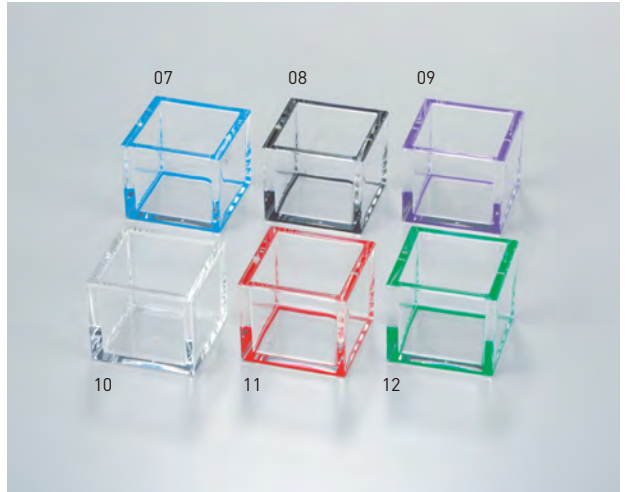

アクリル樹脂枱

素地 メタクリル樹脂 耐熱温度 -20℃～80℃

クリア枱

20-273-01(26837) 青	520円	20-273-04(26834) クリア	480円
20-273-02(26836) 黒	520円	20-273-05(26838) 赤	520円
20-273-03(26835) 紫	520円	20-273-06(26833) 緑	520円

約6.1×6.1×H4.3cm / 内寸約5.1×5.1×H4cm ※容量:満約100ml

ミニクリア枱

20-273-07(26981) 青	500円	20-273-10(26978) クリア	460円
20-273-08(26980) 黒	500円	20-273-11(26982) 赤	500円
20-273-09(26979) 紫	500円	20-273-12(26977) 緑	500円

約4.9×4.9×H4.1cm / 内寸約4×4×H3.8cm ※容量:満約50ml

裏側の色のラインが乱反射して立体的な色の演出をするアクリルの枱です。

クリア1合枱

20-273-13(12241) 青	950円	20-273-16(12238) クリア	920円
20-273-14(12240) 黒	950円	20-273-17(12242) 赤	950円
20-273-15(12239) 紫	950円	20-273-18(12237) 緑	950円

約7.7×7.7×H4.7cm / 内寸約6.7×6.7×H4.5cm ※容量:満約200ml

シェルの器