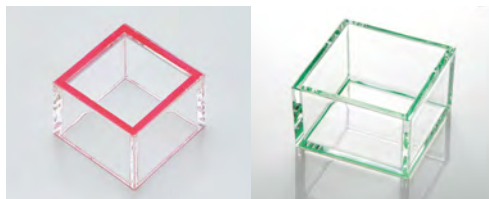

アクリル樹脂枱

素地 メタクリル樹脂 耐熱温度 -20℃～80℃

クリア枱

20-273-01(26837) 青	520円	20-273-04(26834) クリア	480円
20-273-02(26836) 黒	520円	20-273-05(26838) 赤	520円
20-273-03(26835) 紫	520円	20-273-06(26833) 緑	520円

約6.1×6.1×H4.3cm / 内寸約5.1×5.1×H4cm ※容量:満約100ml

ミニクリア枱

20-273-07(26981) 青	500円	20-273-10(26978) クリア	460円
20-273-08(26980) 黒	500円	20-273-11(26982) 赤	500円
20-273-09(26979) 紫	500円	20-273-12(26977) 緑	500円

約4.9×4.9×H4.1cm / 内寸約4×4×H3.8cm ※容量:満約50ml

裏側の色のラインが乱反射して立体的な色の演出をするアクリルの枱です。

クリア1合枱

20-273-13(12241) 青	950円	20-273-16(12238) クリア	920円
20-273-14(12240) 黒	950円	20-273-17(12242) 赤	950円
20-273-15(12239) 紫	950円	20-273-18(12237) 緑	950円

約7.7×7.7×H4.7cm / 内寸約6.7×6.7×H4.5cm ※容量:満約200ml

シェルの器