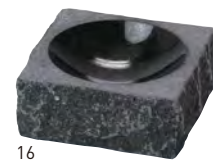

**木製・丸プチボウル**

20-276-11 (27858) 小 1,050円 約φ7×H3.3cm  
20-276-12 (27857) 中 1,200円 約φ7.5×H3.5cm  
20-276-13 (27856) 大 1,550円 約φ9.7×H4.5cm

14

**杉・円筒珍珠入(塗装付)**

20-276-14 (12163) 2,150円  
約φ4.3×H6.5cm  
※底厚仕様

**石の器**

黒御影石を削り出し、磨き上げました。  
冷やしたり、温めてご使用いただけますと、ライブ感のあるおもてなしに。  
撥水・撥油性の高い硝子系強化塗装付。

15

16

17

**黒みかげ石・角小鉢(ラウンドホール)**

20-276-15 (21647) 大 31,000円 約11×11×H3cm  
20-276-16 (21648) 中 28,000円 約7.7×7.7×H3cm  
20-276-17 (21649) 小 24,000円 約5.8×5.8×H2cm