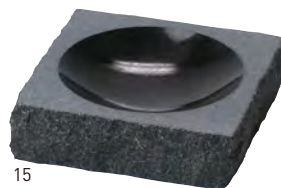

**木製・丸プチボウル**

20-276-11 (27858) 小 1,050円 約φ7×H3.3cm  
20-276-12 (27857) 中 1,200円 約φ7.5×H3.5cm  
20-276-13 (27856) 大 1,550円 約φ9.7×H4.5cm

14

**杉・円筒珍珠入(塗装付)**

20-276-14 (12163) 2,150円  
約φ4.3×H6.5cm  
※底厚仕様

**石の器**

黒御影石を削り出し、磨き上げました。  
冷やしたり、温めてご使用いただけますと、ライブ感のあるおもてなしに。  
撥水・撥油性の高い硝子系強化塗装付。

15

16

17

**黒みかげ石・角小鉢(ラウンドホール)**

20-276-15 (21647) 大 31,000円 約11×11×H3cm  
20-276-16 (21648) 中 28,000円 約7.7×7.7×H3cm  
20-276-17 (21649) 小 24,000円 約5.8×5.8×H2cm