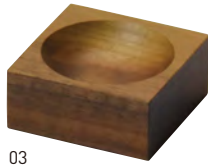

タモ材を六角に仕上げくり抜きました。  
単体でも複数個の組み合わせも映える  
ナチュラルな器です。

**木製六角小鉢**

20-276-01 (27939) 2,650円  
約7×6×H4cm (穴約φ5.2×H1cm)  
※材質:タモ

02

03

**無垢な小鉢 角 大**

20-276-02 (27846) シナ 1,450円  
20-276-03 (27847) ウォールナット 1,750円  
約7×7×H3cm (穴約φ5.8×H1cm)

04

05

**無垢な小鉢 角 小**

20-276-04 (27848) シナ 1,280円  
20-276-05 (27849) ウォールナット 1,490円  
約5.2×5.2×H2cm (穴約φ4.6×H1cm)

06

07

**無垢な小鉢 丸**

20-276-06 (27850) シナ 1,560円  
20-276-07 (27851) ウォールナット 1,850円  
約φ7.9×H2cm