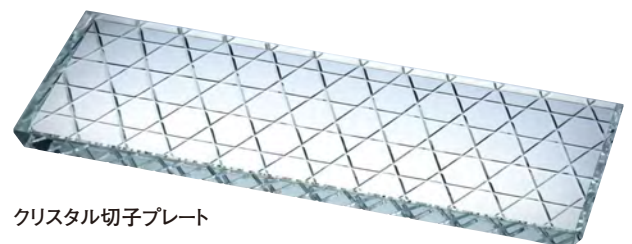

底面に日本伝統の塗り技法で意匠付し、仕上げにガラス系強化塗装を施しました。

## クリスタルキューブ(ラウンドホール)

20-281-03(27902) 金 10,780円

20-281-04(27903) 銀 10,780円

20-281-05(27904) 瑠璃 10,780円

20-281-06(27905) 朱 10,780円

約5.9×5.9×H5.9cm/穴径約φ5×H1.8cm

※底面・硝子系強化塗装付

※国内塗装仕上(本体・輸入品)

## クリスタル切子プレート(のぞき付)

20-281-07(08549) 7,000円  
約24×9×H0.9cm / 穴約φ6×H0.5cm

※輸入品(小箱1ヶ入)

※07-08専用木枠をご用意しています。> P196参照