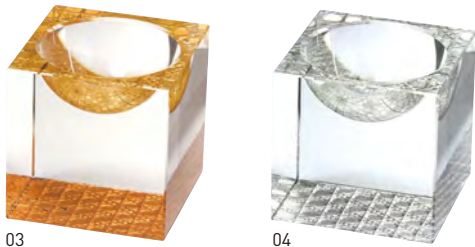

# クリスタル

01

02

## クリスタルキューブ

20-281-01(26214) ラウンドホール 5,000円  
約5.9×5.9×H5.9cm / 穴径約φ5×H1.8cm

20-281-02(26302) スクエアホール 5,000円  
約5.9×5.9×H5.9cm / 内寸約5.2×5.2×H1cm

※輸入品(小箱1ヶ入)

03

04

05

06