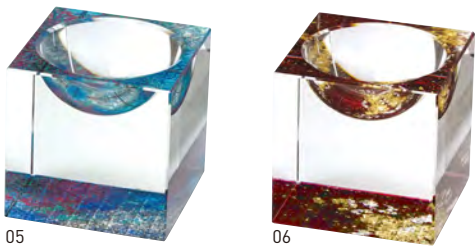

## クリスタルキューブ

20-281-01(26214) ラウンドホール 5,000円  
約5.9×5.9×H5.9cm / 穴径約φ5×H1.8cm

20-281-02(26302) スクエアホール 5,000円  
約5.9×5.9×H5.9cm / 内寸約5.2×5.2×H1cm

※輸入品(小箱1ヶ入)

03

04

05

06

底面に日本伝統の塗り技法で意匠付し、仕上げにガラス系強化塗装を施しました。

## クリスタルキューブ(ラウンドホール)

20-281-03(27902) 金 10,780円

20-281-04(27903) 銀 10,780円

20-281-05(27904) 瑠璃 10,780円

20-281-06(27905) 朱 10,780円

約5.9×5.9×H5.9cm/穴径約φ5×H1.8cm

※底面・硝子系強化塗装付

※国内塗装仕上(本体・輸入品)