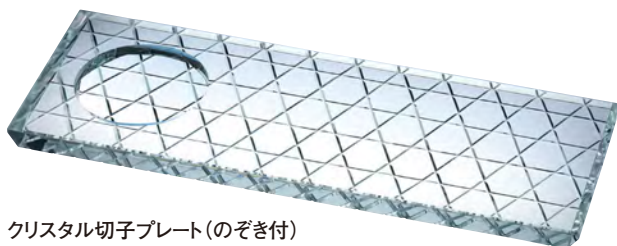

底面に日本伝統の塗り技法で意匠付し、仕上げにガラス系強化塗装を施しました。

## クリスタルキューブ(ラウンドホール)

20-281-03(27902) 金 10,780円

20-281-04(27903) 銀 10,780円

20-281-05(27904) 瑠璃 10,780円

20-281-06(27905) 朱 10,780円

約5.9×5.9×H5.9cm/穴径約φ5×H1.8cm

※底面・硝子系強化塗装付

※国内塗装仕上(本体・輸入品)

## クリスタル切子プレート(のぞき付)

20-281-07(08549) 7,000円  
約24×9×H0.9cm / 穴約φ6×H0.5cm

※輸入品(小箱1ヶ入)

※07-08専用木枠をご用意しています。> P196参照