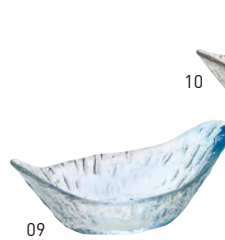

硝子ミニ小鉢 渦巻(若水)

20-283-02(26758)
420円
約φ8.4×H3.4cm
※輸入品(小箱10ヶ入)

03

硝子ミニ小鉢 丸(琥珀)

20-283-03(26759)
420円
約8.7×8.2×H3.7cm
※輸入品(小箱10ヶ入)

04

硝子ミニ小鉢 ビーンズ(青)

20-283-04(26792)
420円
約10×6.8×H3.7cm
※輸入品(小箱10ヶ入)

05

硝子ミニ小鉢 三角(青)

20-283-05(26795)
420円
約8.3×8.4×H3.5cm
※輸入品(小箱10ヶ入)

06

硝子 ミニ小付 花舞

20-283-06(26862) 若水 420円
約8.5×8.5×H3.4cm

07

20-283-07(26863) 浅紫 420円
約8.5×8.5×H3.4cm
※輸入品(小箱10ヶ入)

08

20-283-08(26864) 若草 420円
約8.5×8.5×H3.4cm

09

硝子 ミニ小付 浮舟

20-283-09(26859) 若水 420円
約11.5×6×H4.5cm

10

20-283-10(26860) 浅紫 420円
約11.5×6×H4.5cm
※輸入品(小箱10ヶ入)

11

20-283-11(26861) 若草 420円
約11.5×6×H4.5cm

12

13

14

硝子ミニ珍味入 反り丸

20-283-12(26856) 若水 420円
約φ5.5×H4cm

20-283-13(26857) 浅紫 420円
約φ5.5×H4cm

20-283-14(26858) 若草 420円
約φ5.5×H4cm
※輸入品(小箱20ヶ入)