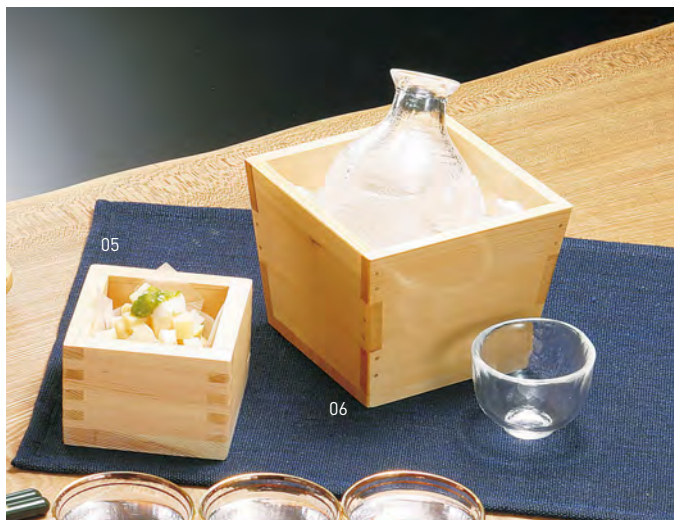

大館曲げわっぱ ぐい呑み

20-288-01 (20291) 6,500円
約φ5.5×H4.5cm
※容量:満約80ml

大館曲げわっぱ ちろり(2合)

20-288-02 (20290) 63,000円
約15×12×H19cm
※容量:満約475ml

杉・円筒ぐいのみ(無塗装)

20-288-03 (12162) 1,800円
約φ4.3×H6.5cm
※底厚仕様 ※容量:満約30ml

杉・枳組とつくり(1合用)

20-288-04 (12160) 5,500円
約7×7×H14cm
※のせ蓋仕様 ※容量:満約250ml

東濃ひのき・一合枳(塗装付)

20-288-05 (12275) 1,200円
約8.4×8.4×H5.4cm ※容量:満約170ml

冷酒用つるべ

20-288-06 (12317) 4,700円
約12×12×H9.5cm
※ガラス酒器と杯はイメージ

杉・桶型ぐいのみ(竹タガ)

20-288-07 (12129) 3,100円
約φ5×H5.5cm
※無塗装 ※容量:満約50ml

杉・平樽(竹タガ)

20-288-08 (12128) 7,800円
約14×10×H11cm
※容量:満約220ml

青塗はつり 丸ぐいのみ

20-288-09 (27643) 3,500円
約φ4.7×H5cm ※容量:満約50ml

青塗はつり 冷酒徳利

20-288-10 (27644) 5,850円
約φ5.5×H16cm ※容量:満約200ml

※09-10は天然素材商品の為、サイズに若干バラツキがあります。

新若竹 ぐい呑み

20-288-11 (12399) 1,500円
約φ4.8×H5.2cm ※容量:満約35ml

新若竹 徳利

20-288-12 (12398) 小 3,700円
約φ6.5×H15.8(11.5)cm ※容量:満約210ml
20-288-13 (12397) 大 4,100円
約φ6.8×H19.8(15.5)cm ※容量:満約360ml

※11-13は天然素材商品の為、サイズに若干バラツキがあります。