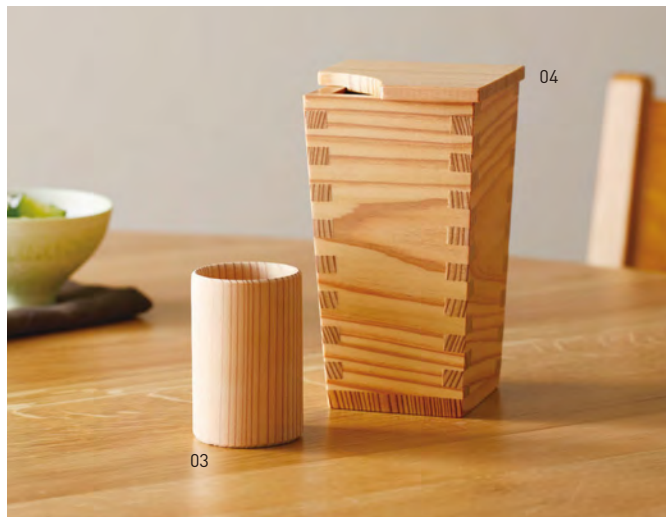

大館曲げわっぱ ぐい呑み

20-288-01 (20291) 6,500円
約φ5.5×H4.5cm
※容量:満約80ml

大館曲げわっぱ ちろり(2合)

20-288-02 (20290) 63,000円
約15×12×H19cm
※容量:満約475ml

杉・円筒ぐいのみ(無塗装)

20-288-03 (12162) 1,800円
約φ4.3×H6.5cm
※底厚仕様 ※容量:満約30ml

杉・枳組とつくり(1合用)

20-288-04 (12160) 5,500円
約7×7×H14cm
※のせ蓋仕様 ※容量:満約250ml

東濃ひのき・一合枳(塗装付)

20-288-05 (12275) 1,200円
約8.4×8.4×H5.4cm ※容量:満約170ml

冷酒用つるべ

20-288-06 (12317) 4,700円
約12×12×H9.5cm
※ガラス酒器と杯はイメージ

杉・桶型ぐいのみ(竹タガ)

20-288-07 (12129) 3,100円
約φ5×H5.5cm
※無塗装 ※容量:満約50ml