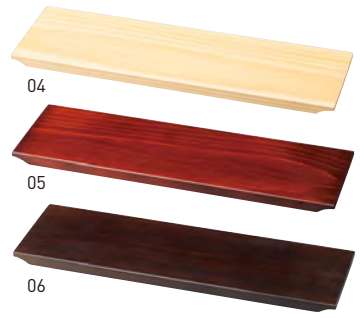

ノンスリップ加工を施しているの器を乗せても安定します。溝が無いので、上に乗せる器のサイズや形状を選びません。別注にて定番商品のノンスリップ加工も承ります。(要見積)

夢切子 千代口

20-295-01 (27668) ルリ	3,300円
20-295-02 (27667) 赤	3,300円
20-295-03 (25609) 黒(七宝)	3,300円

約φ6×H4.8cm ※容量:満約80ml  
その他切子の器 > P280参照

ノンスリップ珍味トレイ

20-295-04 (32480) クリアー	2,600円
20-295-05 (32481) 茶	2,900円
20-295-06 (32482) 古代色	2,900円

約30×9×H1.1cm

利き酒トレイ(焼杉)

20-295-07 (16254) 2穴	2,100円	約16×9×H1.5cm
20-295-08 (16228) 3穴	2,550円	約22×9×H1.5cm
20-295-09 (16255) 5穴	3,530円	約34.3×9×H1.5cm

※穴:約φ5.2(底φ5)×深さ0.6cm ※器はイメージ

利き酒トレイ(白木)

20-295-10 (16248) 2穴	2,600円	約16×9×H1.5cm
20-295-11 (16229) 3穴	2,840円	約22×9×H1.5cm
20-295-12 (16249) 5穴	3,800円	約34.3×9×H1.5cm

※穴:約φ5(底φ4.5)×深さ0.6cm ※器はイメージ

タモ・ミツ穴プレート

20-295-13 (32444) クリアー	2,400円	約27×8×H1.8cm / 穴約φ5.5×H0.5cm
20-295-14 (32445) ブラウン	2,400円	約27×8×H1.8cm / 穴約φ5.5×H0.5cm

※器はイメージ