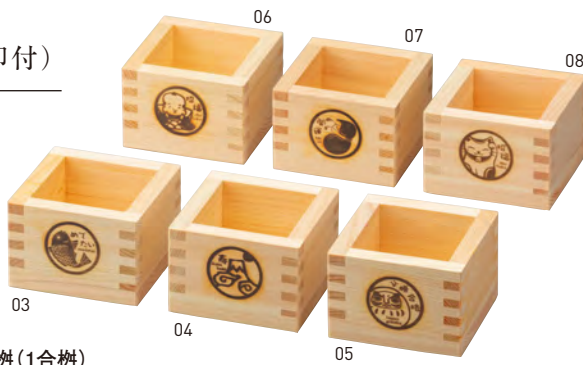

縁起の良い
亀甲型の柶

ひのき・亀甲柶(六角柶)

20-299-01(12262) 無塗装 1,500円
20-299-02(12263) 塗装付 2,300円
約9.8×8.5×H4.5cm
※容量:満約150ml

柶(焼印付)

ひのき縁起柶(1合柶)

20-299-03(83838) めで鯛	650円	20-299-06(83868) 招福助	650円
20-299-04(83839) 寿富士	650円	20-299-07(83837) 開運瓢箪	650円
20-299-05(83867) 必勝合格だるま	650円	20-299-08(83869) 招福猫	650円

約8.4×8.4×H5.4cm / 内寸約6.3×6.3×H4.4cm
※無塗装

檜・1合柶 赤箔押 寿(無塗装)

20-299-09(12264) 1,040円
約8.3×8.3×H5.6cm
内寸約6.1×6.1×H4.6cm

干支柶

干支の柶もご用意しております。(要お問合わせ)

檜・1合柶

20-299-10(88404) 【SIFUKU】	650円	20-299-15(88405) 【GoodLuck】	650円
20-299-11(88401) 【FUKUJYU】	650円	20-299-16(88399) 【KOTOHOGI】	650円
20-299-12(88403) 【SHOFUKU】	650円	20-299-17(88398) 【Fuji】	650円
20-299-13(88402) 【KOTOBUKI】	650円	20-299-18(88400) 【FUKU】	650円
20-299-14(88397) 【IWAI】	650円		

約8.4×8.4×H5.4cm / 内寸約6.3×6.3×H4.4cm
※無塗装

塗装付料理柶 P177参照>

調理道具
せいろ

鍋
コンロ

そば
うどん

竹製品

銀彩
金彩

弁当