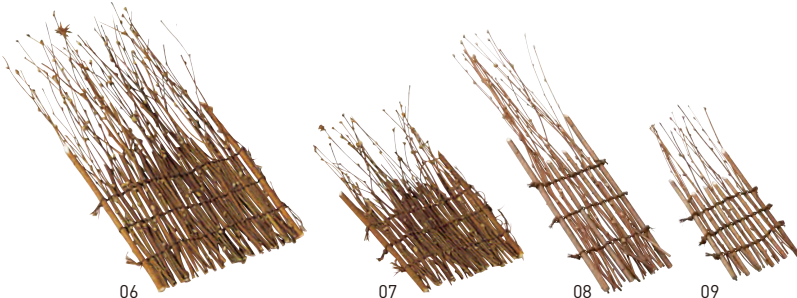

海の幸、山の幸を多様に演出できる

稀少な萩すだれです。

〈ご注意〉天然の岩萩を使用した製品の為、時期により材料の入手が困難になり、納期がかかる場合がございます。

04

05

06

07

08

09

萩すだれ

20-301-04(25139) 大	3,000円	約W25×H27cm	受注	20-301-07(25140) 小	1,280円	約W9.5×H15cm
20-301-05(25123) 中	1,610円	約W13×H24cm		20-301-08(25252) 細・長	1,150円	約W5×H24cm
20-301-06(25104) 中B	1,450円	約W10.5×H20cm		20-301-09(25277) 細・短	900円	約W5×H15cm

御形すだれ

古来よりすだれに用いられてきた稀少な「^{こぎょう}御形」を使用しました。

10

11

銅線巻きで
色々形を変える事が
できます。

こぎょう 御形・長角すだれ(銅線巻)

20-301-10(05534) 大	4,200円	約21×14.5cm
20-301-11(05535) 小	3,500円	約16×10.5cm

※撥水系含浸塗装付