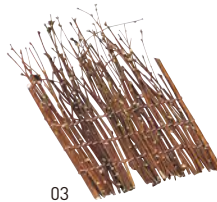

萩すだれ
御形すだれ

萩すだれ

01

02

03

銅線巻萩すだれは
色々形を変える事ができます。

銅線巻萩すだれ

20-301-01(25125) 中	1,820円	約W13×H24cm
20-301-02(25153) 中B	1,670円	約W10.5×H20cm
20-301-03(25124) 小	1,500円	約W9.5×H15cm

09

萩すだれ

20-301-04(25139) 大	3,000円	約W25×H27cm	受注	20-301-07(25140) 小	1,280円	約W9.5×H15cm
20-301-05(25123) 中	1,610円	約W13×H24cm		20-301-08(25252) 細・長	1,150円	約W5×H24cm
20-301-06(25104) 中B	1,450円	約W10.5×H20cm		20-301-09(25277) 細・短	900円	約W5×H15cm

御形すだれ

古来よりすだれに用いられてきた稀少な「^{こぎょう}御形」を使用しました。

10

11

銅線巻きで
色々形を変える事が
できます。

こぎょう 御形・長角すだれ(銅線巻)

20-301-10(05534) 大	4,200円	約21×14.5cm
20-301-11(05535) 小	3,500円	約16×10.5cm

※撥水系含浸塗装付