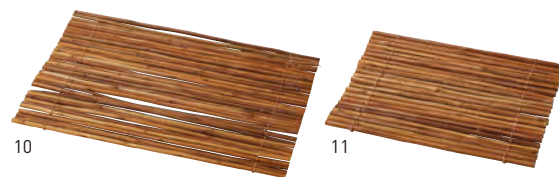

09

萩すだれ

20-301-04(25139) 大	3,000円	約W25×H27cm	受注	20-301-07(25140) 小	1,280円	約W9.5×H15cm
20-301-05(25123) 中	1,610円	約W13×H24cm		20-301-08(25252) 細・長	1,150円	約W5×H24cm
20-301-06(25104) 中B	1,450円	約W10.5×H20cm		20-301-09(25277) 細・短	900円	約W5×H15cm

御形すだれ

古来よりすだれに用いられてきた稀少な「^{こぎょう}御形」を使用しました。

10

11

銅線巻きで
色々形を変える事が
できます。

こぎょう 御形・長角すだれ(銅線巻)

20-301-10(05534) 大	4,200円	約21×14.5cm
20-301-11(05535) 小	3,500円	約16×10.5cm

※撥水系含浸塗装付