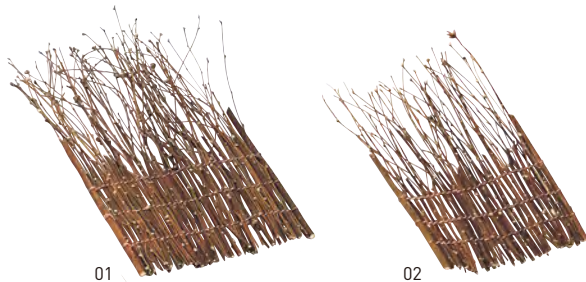

萩すだれ
御形すだれ

萩すだれ

01

02

03

銅線巻萩すだれは
色々形を変える事ができます。

銅線巻萩すだれ

20-301-01(25125) 中	1,820円	約W13×H24cm
20-301-02(25153) 中B	1,670円	約W10.5×H20cm
20-301-03(25124) 小	1,500円	約W9.5×H15cm

海の幸、山の幸を多様に演出できる

稀少な萩すだれです。

〈ご注意〉天然の岩萩を使用した製品の為、時期により材料の入手が困難になり、納期がかかる場合がございます。

04

05

06

07

08

09

萩すだれ

20-301-04(25139) 大	3,000円	約W25×H27cm	受注	20-301-07(25140) 小	1,280円	約W9.5×H15cm
20-301-05(25123) 中	1,610円	約W13×H24cm		20-301-08(25252) 細・長	1,150円	約W5×H24cm
20-301-06(25104) 中B	1,450円	約W10.5×H20cm		20-301-09(25277) 細・短	900円	約W5×H15cm

御形すだれ

古来よりすだれに用いられてきた稀少な「^{こぎょう}御形」を使用しました。

10

11

銅線巻きで
色々形を変える事が
できます。

こぎょう 御形・長角すだれ(銅線巻)

20-301-10(05534) 大	4,200円	約21×14.5cm
20-301-11(05535) 小	3,500円	約16×10.5cm

※撥水系含浸塗装付