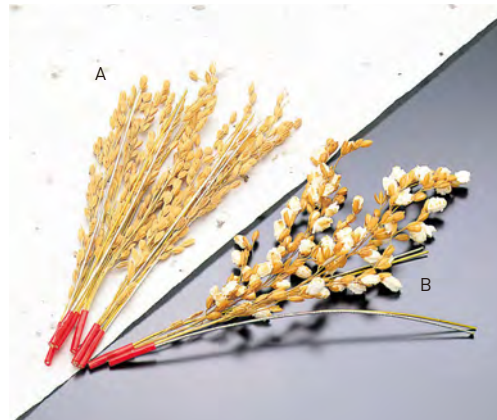

稲の飾り

01

稲の穂 コシヒカリ(100本入)

20-306-01 (25237) 1,850円
約L45cm (1本当り18.5円)

稲穂 (100本入)

20-306-02 (25113) 4,630円
約18~20cm (1本当り46.3円)

※出荷時の状態はAです。熱した油で揚げるとBになります。

稲わら飾り

20-306-03 (25228) 鶴 2,700円 約29×10cm
20-306-04 (25229) 亀 2,700円 約20×10cm

イミテーションアイス

アクリル樹脂製

05

06

イミテーションアイス

20-306-05 (56145) 小 7,300円(樹脂製(約210個)/1kg入) 1個 約2.5×1.5cm
20-306-06 (56193) 大 7,600円(樹脂製(約90個)/1kg入) 1個 約3.5×2.5cm