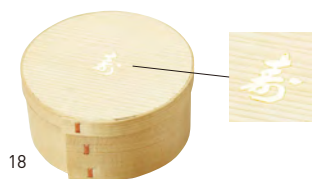

※材質:天然木
※ロットにより材質が変わることがあります。

17

経木ワツパ小判

20-310-17(22676) 490円
約19.8×10×H4.5cm

※材質:天然木 ※ロットにより材質が変わることがあります。

経木の容器に寿の箔押を施しました

18

経木容器 箔押付 寿