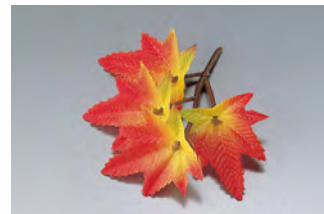

プチフラワー シリーズ

※材質：プラスチック(ポリエチレン、ポリエステル)

プチフラワー 松竹梅(200ヶ入)
20-319-01(63843) 15,800円
約6.6cm (1ヶ当り79円)

プチフラワー 梅(200ヶ入)
20-319-02(63850) 15,000円
約5cm (1ヶ当り75円)

プチフラワー 桜(200ヶ入)
20-319-03(63851) 10,600円
約5cm (1ヶ当り53円)

プチフラワー あやめ(200ヶ入)
20-319-04(63854) 9,500円
約5cm (1ヶ当り47.5円)

プチフラワー 朝顔(200ヶ入)
20-319-05(63852) 10,500円
約5cm (1ヶ当り52.5円)

プチフラワー きぎょう(200ヶ入)
20-319-06(63856) 10,500円
約5cm (1ヶ当り52.5円)

プチフラワー 紅葉(200ヶ入)
20-319-07(63853) 9,500円
約5cm (1ヶ当り47.5円)

四季の 花ごよみ

※材質：プラスチック(ポリエチレン、ポリエステル)

四季の花ごよみ 梅(100ヶ入)
20-319-08(64250) 7,500円
約L13cm (1ヶ当り75円)

四季の花ごよみ 桃(100ヶ入)
20-319-09(64330) 8,900円
約L10cm (1ヶ当り89円)

四季の花ごよみ 桜(100ヶ入)
20-319-10(64251) 9,200円
約L6cm (1ヶ当り92円)