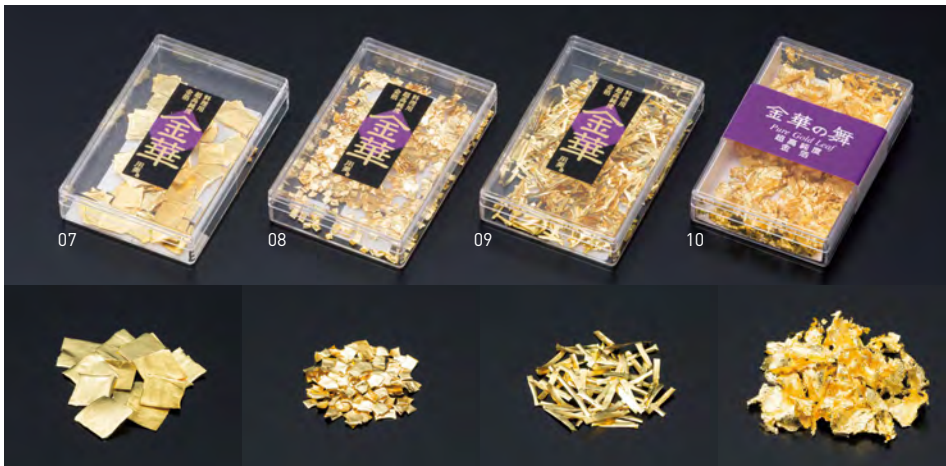

# 金箔・金粉

**金箔切り廻し(小)** [ 軽税 ]

20-320-01(38616)	細	時価	0.3g入
20-320-02(38617)	普	時価	0.3g入
20-320-03(38618)	粗	時価	0.3g入

※ガラス瓶入

**純銀箔切り廻し** [ 軽税 ]

20-320-04(64233)	細	時価	0.5g入
20-320-05(38441)	普	時価	0.5g入
20-320-06(64232)	粗	時価	0.5g入

※ガラス瓶入

<b>金箔</b>	[ 軽税 ]	<b>金華の舞</b>	[ 軽税 ]	
20-320-07(64226) 10mm正方角箔	4,800円(1ケース約144枚入)	約1×1cm	20-320-10(64238)	時価
20-320-08(64225) 3mm正方角箔	4,800円(1ケース約1,680枚入)	約0.3×0.3cm	(1ケース約0.08g入)	
20-320-09(38442) ライン	4,800円(1ケース約300枚入)	約0.15×1cm	※プラスチックケース入	

※プラスチックケース入 ※可食フィルム+金箔タイプ

**金箔 3寸6分(10枚入)** [ 軽税 ]

20-320-11(38443) 時価  
約10.9×10.9cm

**銀箔 3寸6分(10枚入)** [ 軽税 ]

20-320-12(38444) 時価  
約10.9×10.9cm

**金粉スプレー(L)** [ 軽税 ]

20-320-13(63905) 時価 180ml(金箔約0.1g入)

[ 軽税 ] このマークの商品は軽減税率対象商品です。※上記価格は税抜き価格です。