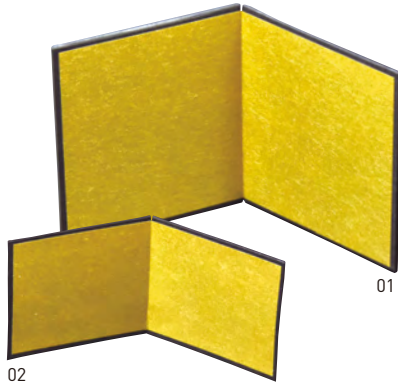

金屏風

ハレの日を艶やかに装い、
優雅な気分で過ごす。

粹・金屏風

20-321-01(64227) 中	1,100円	約20(10)×H11.5cm
20-321-02(64228) 小	1,000円	約16(8)×H7.5cm

2曲ミニ金屏風

20-321-03(64265) 大	1,300円	約15(7.5)×H11cm
20-321-04(64266) 中	1,300円	約18.5(9)×H7cm
20-321-05(64267) 小	1,150円	約13(6.5)×H5cm

※出荷時は閉じています。

豆扇 2寸

20-321-06(64235) 紅梅	930円	約7.8×6cm
20-321-07(64234) 桜	930円	約7.8×6cm

豆扇 1.5寸

20-321-08(64237) 紅梅	880円	約6.2×4.5cm
20-321-09(64236) 桜	880円	約6.2×4.5cm

4曲ミニ金屏風

20-321-10(64202) 大	3,300円	約40.5(10)×H22cm	20-321-12(64204) 小	1,800円	約30.5(7.5)×H11cm
20-321-11(64203) 中	2,200円	約30.5(7.5)×H15cm	20-321-13(64247) 特小	1,800円	約21(5)×H6cm