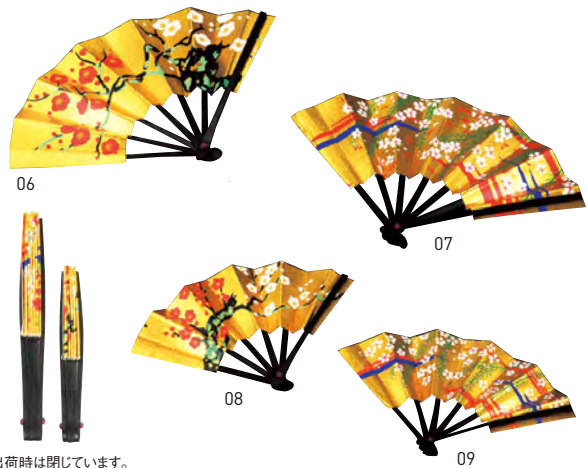

金屏風

ハレの日を艶やかに装い、
優雅な気分で過ごす。

粹・金屏風

20-321-01(64227) 中	1,100円	約20(10)×H11.5cm
20-321-02(64228) 小	1,000円	約16(8)×H7.5cm

2曲ミニ金屏風

20-321-03(64265) 大	1,300円	約15(7.5)×H11cm
20-321-04(64266) 中	1,300円	約18.5(9)×H7cm
20-321-05(64267) 小	1,150円	約13(6.5)×H5cm

※出荷時は閉じています。

豆扇 2寸

20-321-06(64235) 紅梅	930円	約7.8×6cm
20-321-07(64234) 桜	930円	約7.8×6cm

豆扇 1.5寸

20-321-08(64237) 紅梅	880円	約6.2×4.5cm
20-321-09(64236) 桜	880円	約6.2×4.5cm

4曲ミニ金屏風

20-321-10(64202) 大	3,300円	約40.5(10)×H22cm	20-321-12(64204) 小	1,800円	約30.5(7.5)×H11cm
20-321-11(64203) 中	2,200円	約30.5(7.5)×H15cm	20-321-13(64247) 特小	1,800円	約21(5)×H6cm

漢字十二支屏風

20-321-14(23307) 中	1,400円	約20(10)×H15cm
20-321-15(23308) 小	1,350円	約17(8.5)×H12cm

調理道具
せいろ

鍋
コンロ

そば
うどん

竹製品

銀彩
金彩

弁当