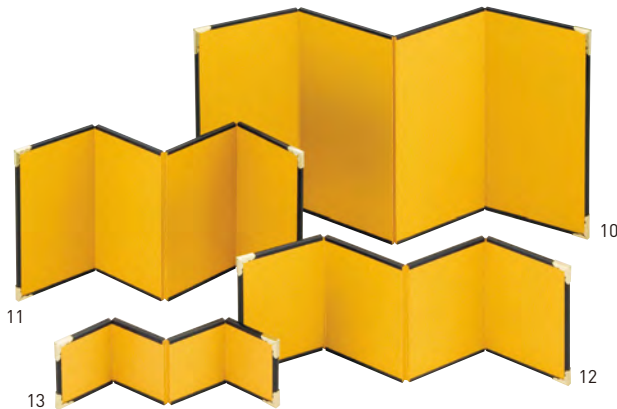

金屏風

ハレの日を艶やかに装い、
優雅な気分で過ごす。

粹・金屏風

20-321-01(64227) 中	1,100円	約20(10)×H11.5cm
20-321-02(64228) 小	1,000円	約16(8)×H7.5cm

2曲ミニ金屏風

20-321-03(64265) 大	1,300円	約15(7.5)×H11cm
20-321-04(64266) 中	1,300円	約18.5(9)×H7cm
20-321-05(64267) 小	1,150円	約13(6.5)×H5cm

※出荷時は閉じています。

豆扇 2寸

20-321-06(64235) 紅梅	930円	約7.8×6cm
20-321-07(64234) 桜	930円	約7.8×6cm

豆扇 1.5寸

20-321-08(64237) 紅梅	880円	約6.2×4.5cm
20-321-09(64236) 桜	880円	約6.2×4.5cm

4曲ミニ金屏風

20-321-10(64202) 大	3,300円	約40.5(10)×H22cm	20-321-12(64204) 小	1,800円	約30.5(7.5)×H11cm
20-321-11(64203) 中	2,200円	約30.5(7.5)×H15cm	20-321-13(64247) 特小	1,800円	約21(5)×H6cm

漢字十二支屏風

20-321-14(23307) 中	1,400円	約20(10)×H15cm
20-321-15(23308) 小	1,350円	約17(8.5)×H12cm

調理道具
せいろ

鍋
コンロ

そば
うどん

竹製品

銀彩
金彩

弁当