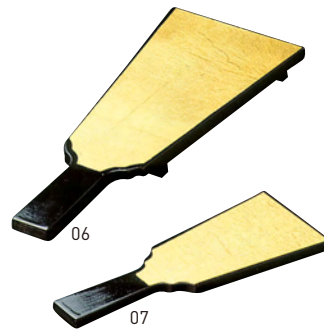

お正月の 演出小物

色や形の可愛らしさで
柔らかな雰囲気演出します。

ひのき羽子板皿(塗装付)

20-322-01(38403) 2,500円 約26×11×H2cm

紅白鏡もち珍味入

20-322-02(26474) 230円 約φ5.7×H4cm

白木ミニ三宝

20-322-03(61311) 2,520円 約7.5×7.5×H4.3cm

白木羽子板(大)(無塗装)

20-322-04(38413) 1,200円
約8.3×22cm

白木ミニ羽子板(無塗装)

20-322-05(38409) 330円
約5.7×14.6cm

金箔羽子板(大)

20-322-06(38411) 4,000円
約8.3×22cm

金箔ミニ羽子板

20-322-07(38410) 3,100円
約5.7×14.6cm