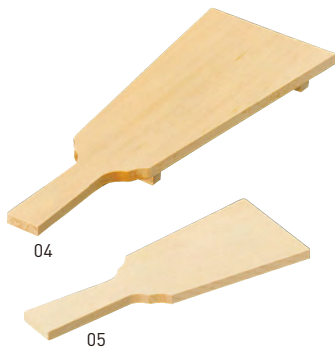

お正月の 演出小物

色や形の可愛らしさで
柔らかな雰囲気演出します。

ひのき羽子板皿(塗装付)

20-322-01(38403) 2,500円 約26×11×H2cm

紅白鏡もち珍味入

20-322-02(26474) 230円 約φ5.7×H4cm

白木ミニ三宝

20-322-03(61311) 2,520円 約7.5×7.5×H4.3cm

白木羽子板(大)(無塗装)

20-322-04(38413) 1,200円
約8.3×22cm

白木ミニ羽子板(無塗装)

20-322-05(38409) 330円
約5.7×14.6cm

金箔羽子板(大)

20-322-06(38411) 4,000円
約8.3×22cm

金箔ミニ羽子板

20-322-07(38410) 3,100円
約5.7×14.6cm