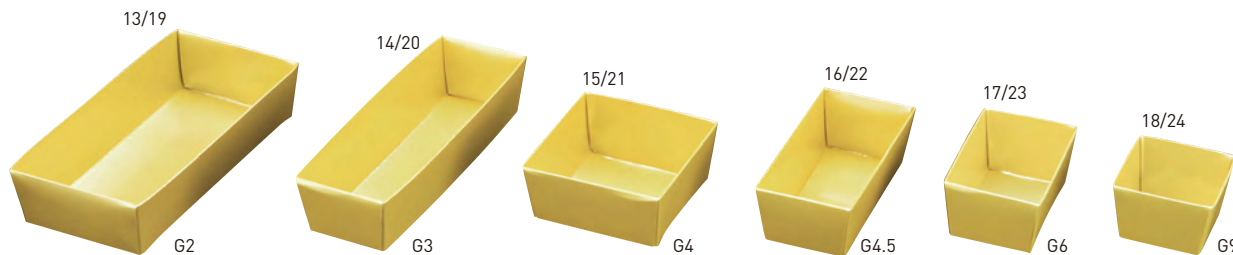

紙中敷

おせち重用中敷(赤)

20-325-01 (27333) 6.5寸用	100円
底約18×18cm	
20-325-02 (25863) 7寸用	110円
底約19.5×19.5cm	

おせち重用中敷(金)

20-325-03 (27334) 6.5寸用	110円
底約18×18cm	
20-325-04 (27335) 7寸用	110円
底約19.5×19.5cm	

※6.5寸用、7寸用のみのご用意となります。
※紙にPPフィルムを施しています(表面のみ)。
※白木/桐/ファルカタおせち重箱にお使いいただけます。

紙中子

重箱用 金色紙中子 9割(G9)

20-325-05 (23469) 6.5寸用	120円
約6×6×H4cm	
20-325-06 (23467) 7寸用	120円
約6.5×6.5×H4cm	

重箱用 銀色紙中子 9割(G9)

20-325-07 (27744) 6.5寸用	160円
約6×6×H4cm	
20-325-08 (27747) 7寸用	160円
約6.5×6.5×H4cm	

重箱用 赤色紙中子 9割(G9)

20-325-09 (27746) 6.5寸用	170円
約6×6×H4cm	
20-325-10 (27749) 7寸用	170円
約6.5×6.5×H4cm	

重箱用 黒色紙中子 9割(G9)

20-325-11 (27745) 6.5寸用	170円
約6×6×H4cm	
20-325-12 (27748) 7寸用	170円
約6.5×6.5×H4cm	

紙中子 9割 組み合わせ例

重箱用 金色紙中子 6.5寸用

20-325-13 (23462) 2割(G2)	175円
約9×18×H4cm	
20-325-14 (23486) 3割(G3)	175円
約6×18×H4cm	
20-325-15 (23463) 4割(G4)	135円
約9×9×H4cm	

20-325-16 (23487) 4.5割(G4.5)	135円
約6×12×H4cm	
20-325-17 (23468) 6割(G6)	125円
約6×9×H4cm	
20-325-18 (23469) 9割(G9)	120円
約6×6×H4cm	