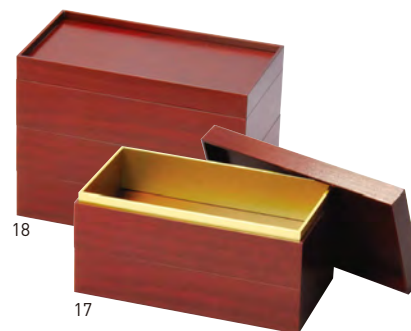

紙重箱 赤6.5寸

20-326-09 (22652) 2段 約19.6×19.6×H13.1cm	2,320円
20-326-10 (22653) 3段 約19.6×19.6×H18.3cm	3,210円

紙重箱 赤7寸

20-326-11 (22656) 2段 約21.1×21.1×H13.1cm	2,500円
20-326-12 (22657) 3段 約21.1×21.1×H18.3cm	3,470円

※05~12外寸・内寸が変更になりました。P325-05~24の紙中子の使用に問題はありません。

紙重箱長角

長角の紙重箱。7寸用定番の中子が使用できます。

セット例 (23464)2割×1個・(23465)4割×2個・(23466)6割×3個 > P325参照

※7寸重の1/2サイズです。

紙製長角重 木目

20-326-13 (22664) 2段 約21.3×11.3×H11.4cm	2,320円
20-326-14 (22665) 3段 約21.3×11.3×H16cm	3,210円