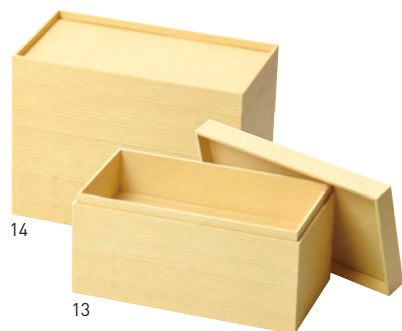

紙重箱 赤6.5寸

20-326-09 (22652) 2段 約19.6×19.6×H13.1cm	2,320円
20-326-10 (22653) 3段 約19.6×19.6×H18.3cm	3,210円

紙重箱 赤7寸

20-326-11 (22656) 2段 約21.1×21.1×H13.1cm	2,500円
20-326-12 (22657) 3段 約21.1×21.1×H18.3cm	3,470円

※05~12外寸・内寸が変更になりました。P325-05~24の紙中子の使用に問題はありません。

紙重箱長角

長角の紙重箱。7寸用定番の中子が使用できます。

セット例 (23464)2割×1個・(23465)4割×2個・(23466)6割×3個 > P325参照

※7寸重の1/2サイズです。

紙製長角重 木目

20-326-13 (22664) 2段 約21.3×11.3×H11.4cm	2,320円
20-326-14 (22665) 3段 約21.3×11.3×H16cm	3,210円