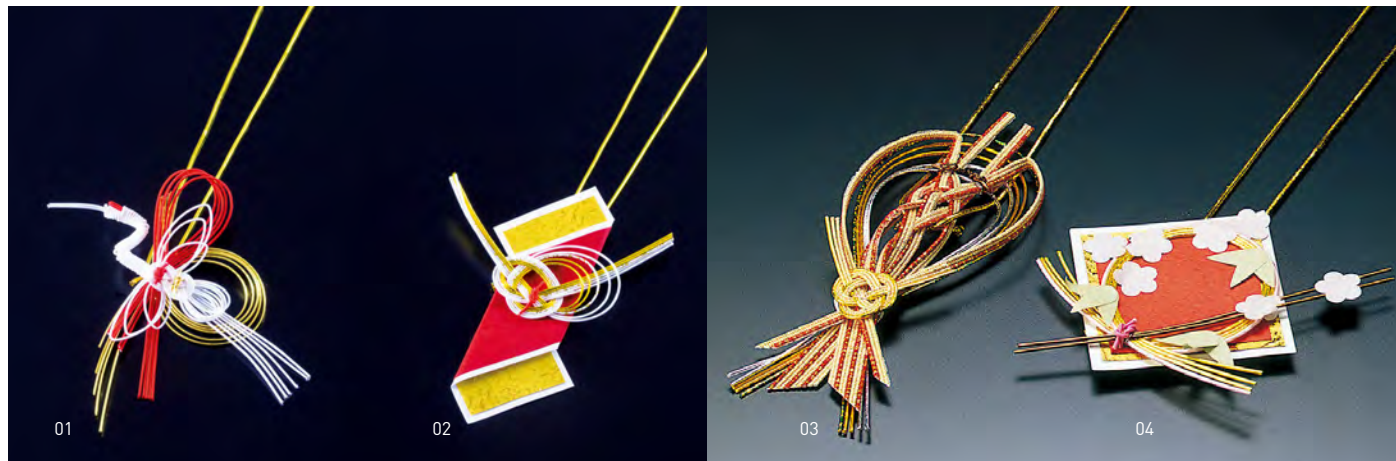

重箱飾り

水引重箱飾り(金丸ゴムひも付)

20-328-01 (25927) 祝鶴 300円
約14×8.5cm(ゴム約50cm)

※6.5寸1段~8寸3段までご使用いただけます。

水引重箱飾り(金丸ゴムひも付)

20-328-02 (25928) 片あわじ 220円
約12×8.5cm(ゴム約50cm)

※6.5寸1段~8寸3段までご使用いただけます。

水引重箱飾り(金丸ゴムひも付)

20-328-03 (25862) 海老 300円
約4.5×11cm(ゴム約50cm)

20-328-04 (25861) 松竹梅 280円
約7.5×7.5cm(ゴム約50cm)

※6.5寸1段~8寸3段までご使用いただけます。

重箱用二重ゴム房ひも 紅白(100本入)

20-328-05 (25920) 40cm 5,200円
約L40cm (1本当り52円)

20-328-06 (25921) 46cm 5,300円
約L46cm (1本当り53円)

重箱用ヒモ

20-328-11 (27299) 白 190円
約120cm

20-328-12 (27290) 赤 190円
約120cm

水引重箱飾り・紅白輪のし 両面テープ付 朱

20-328-13 (26033) 110円
約φ9×15cm

ゴム房ひも 適合重箱 ※伸縮性がある為、 適合は目安です。	お節重 ゴム紐	6.5寸			7寸		
		1段	2段	3段	1段	2段	3段
40cm	○	○	○	○	×	×	
46cm	×	○	○	×	○	○	
50cm	×	×	×	×	○	○	