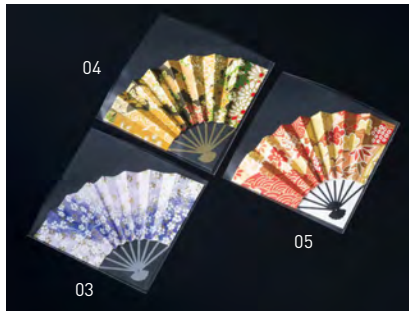

田作り熨斗

PP加工済で食品に直接飾り付けできる
田作り熨斗にプチサイズが加わりました。
カラスミなどにもぴったりな小さいサイズです。

田作り熨斗 PPフィルム加工済 プチ (100ヶ入)

20-330-07 (26009) 7,000円
約W上3.7(W下1)×H7cm (1ヶ当り70円)
※100ヶ入です。

ふーでこ

ふーでこ飾り扇子 (50ヶ入)

20-330-03 (26042) 藤友禅 5,700円
約6.5×6.5cm (1ヶ当り114円)
20-330-04 (26043) 金友禅 5,700円
約6.5×6.5cm (1ヶ当り114円)
20-330-05 (26044) 赤友禅 5,700円
約6.5×6.5cm (1ヶ当り114円)
※針金不使用

「ふーでこシリーズ」は、PPフィルムで保護されていますので、食品に直接触れても安心してお使いいただけます。

内金ハマグリ

はまぐりを紙で表現した、
唯一無二のカップです

紙製 内金ハマグリ (50枚入)

20-330-06 (64036) 3,280円
約8×6.5×H2.2cm (1枚当り65.6円)
※材質: 紙・PP

両面をPPフィルムで加工しておりますので、食品に直接触れても安心してお使いいただけます。