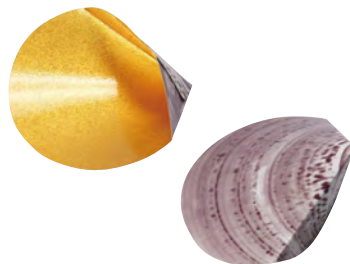

PP加工シリーズ

安心して直接お料理に
飾り付けられる
PP加工商品です。

珍味入

全面PPフィルムで保護されていますので、
食品に直接触れても安心してお使い頂けます。

紙折り珍味入 PPフィルム加工済

20-330-01 (26335) 大 (25ヶ入) 4,750円
約6×6×H4cm (1ヶ当り190円)
20-330-02 (26336) 小 (50ヶ入) 7,500円
約4.5×4.5×H3cm (1ヶ当り150円)
※樹脂製水引使用で、食品に直接触れても安心してお使いいただけます。
※大・小で入数が異なります。

田作り熨斗

PP加工済で食品に直接飾り付けできる
田作り熨斗にプチサイズが加わりました。
カラスミなどにもぴったりな小さいサイズです。

田作り熨斗 PPフィルム加工済 プチ (100ヶ入)

20-330-07 (26009) 7,000円
約W上3.7(W下1)×H7cm (1ヶ当り70円)
※100ヶ入です。

ふーでこ

ふーでこ飾り扇子 (50ヶ入)

20-330-03 (26042) 藤友禅 5,700円
約6.5×6.5cm (1ヶ当り114円)
20-330-04 (26043) 金友禅 5,700円
約6.5×6.5cm (1ヶ当り114円)
20-330-05 (26044) 赤友禅 5,700円
約6.5×6.5cm (1ヶ当り114円)
※針金不使用

「ふーでこシリーズ」は、PPフィルムで保護されていますので、食品に直接触れても安心してお使いいただけます。

内金ハマグリ

はまぐりを紙で表現した、
唯一無二のカップです

紙製 内金ハマグリ (50枚入)

20-330-06 (64036) 3,280円
約8×6.5×H2.2cm (1枚当り65.6円)
※材質: 紙・PP

両面をPPフィルムで加工しておりますので、食品に直接触れても安心してお使いいただけます。

田作り熨斗 小・友禅 PPフィルム加工済 (50ヶ入)

20-330-08 (26063) 4,200円
約W上6.2(W下3)×H6.3cm (1ヶ当り84円)

田作り熨斗 大・紅白 PPフィルム加工済 (50ヶ入)

20-330-09 (26062) 5,400円
約W上8(W下4.2)×H8cm (1ヶ当り108円)

「田作り熨斗」は、PPフィルムで保護されていますので、食品に直接触れても安心してお使いいただけます。