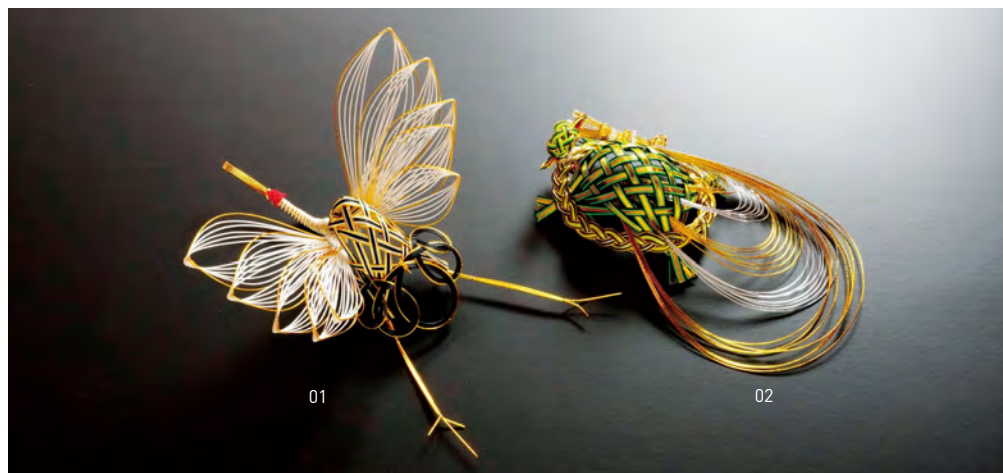

# 鶴亀水引

縁起の良い鶴・亀を添えて。

## 飾り水引(大)

20-334-01(25257) 鶴	3,900円
約21×30×H12cm	
20-334-02(25258) 亀	3,900円
約14×26×H8cm	