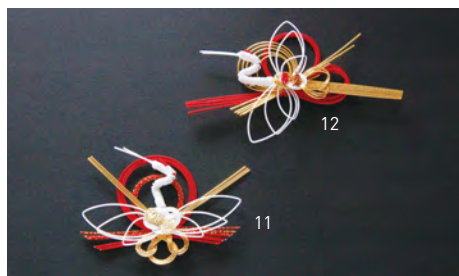

水引

20-334-11(26032) 祝丸鶴	220円
約10×8cm	
20-334-12(26031) 祝飛翔鶴	260円
約13×9cm