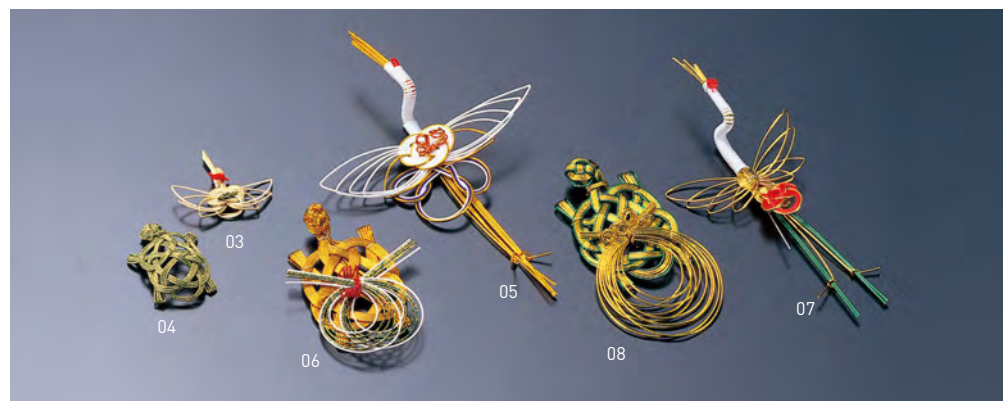

# 鶴亀水引

縁起の良い鶴・亀を添えて。

## 飾り水引(大)

20-334-01(25257) 鶴	3,900円
約21×30×H12cm	
20-334-02(25258) 亀	3,900円
約14×26×H8cm	

## 水引

20-334-03(25806) ミニ鶴(50ヶ入)	5,500円
約4.6×4.3cm	(1ヶ当り110円)
20-334-04(25807) ミニ亀(50ヶ入)	7,300円
約3.6×5cm	(1ヶ当り146円)
20-334-05(25755) 祝鶴	160円
約10.5×17cm	
20-334-06(25756) 祝亀	230円
約5.7×8.5cm	
20-334-07(25209) 鶴	220円
約7×14.5cm	
20-334-08(25208) 亀	220円
約5.7×10cm	

## 水引白鶴

20-334-17(26059)	105円
約7×11.5cm	

※こちらの商品は針金を使わずに組んでおります。

【注意】 演出小物を食品に直接飾る場合、ピック部・ラミネート部を除き、OPクリアシート類を敷いてご使用ください。※上記価格は税抜き価格です。