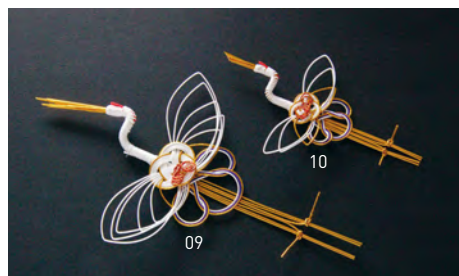

# 鶴亀水引

縁起の良い鶴・亀を添えて。

## 飾り水引(大)

20-334-01(25257) 鶴	3,900円
約21×30×H12cm	
20-334-02(25258) 亀	3,900円
約14×26×H8cm	

## 水引

20-334-03(25806) ミニ鶴(50ヶ入)	5,500円
約4.6×4.3cm	(1ヶ当り110円)
20-334-04(25807) ミニ亀(50ヶ入)	7,300円
約3.6×5cm	(1ヶ当り146円)
20-334-05(25755) 祝鶴	160円
約10.5×17cm	
20-334-06(25756) 祝亀	230円
約5.7×8.5cm	
20-334-07(25209) 鶴	220円
約7×14.5cm	
20-334-08(25208) 亀	220円
約5.7×10cm	

## 水引祝鶴

20-334-09(26018) 大	200円
約13×21cm	
20-334-10(26017) 小	140円
約8×13cm	