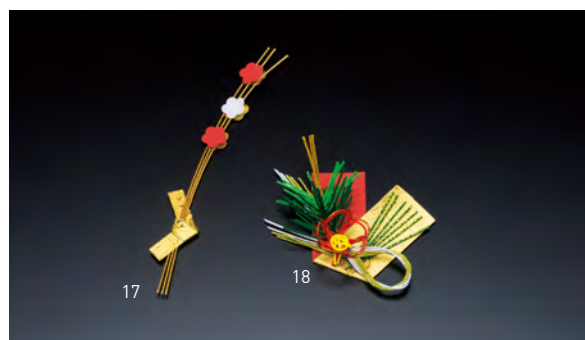

## 水引祝い飾り(100ヶ入)

20-335-15(26040) 麗(うらら) 4,200円  
約6×5cm (1ヶ当り42円)

20-335-16(26041) 黄金(こがね) 4,800円  
約7.5×4cm (1ヶ当り48円)

## 水引もち花飾り(50ヶ入)

20-335-10(25878) 小 11,500円  
約L17cm (1ヶ当り230円)

20-335-11(25860) 大 13,000円  
約L28cm (1ヶ当り260円)