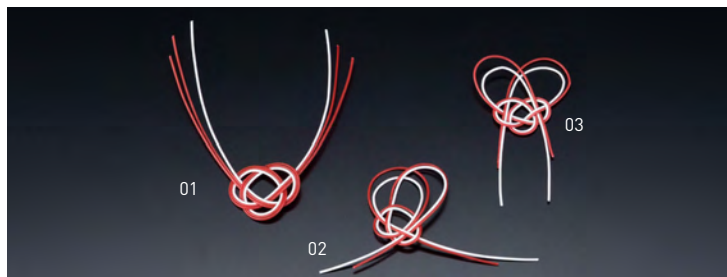

## 水引

細やかな心配が演出に表れます。

## 樹脂製水引飾り(100ヶ入)

食品に直接触れても安心な樹脂製の水引飾りです。

20-335-01(26227) あわじ結び 7,500円(1ヶ当り75円) 約9×9cm

20-335-02(26229) 変わり結び 6,600円(1ヶ当り66円) 約9×6cm

20-335-03(26228) ハート結び 6,600円(1ヶ当り66円) 約4×7cm

※材質:プラスチック