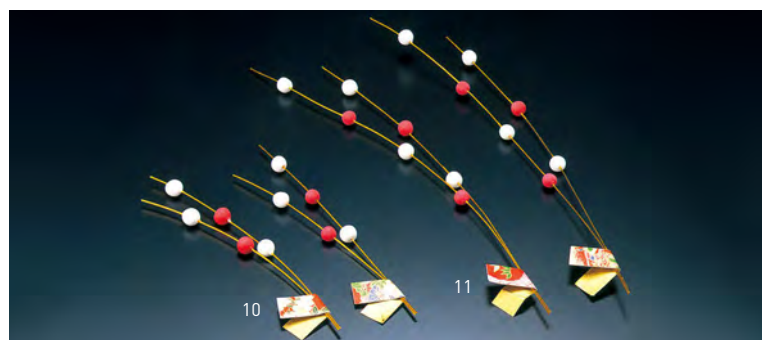

水引もち花飾り(50ヶ入)

20-335-10(25878) 小 11,500円
約L17cm (1ヶ当り230円)

20-335-11(25860) 大 13,000円
約L28cm (1ヶ当り260円)