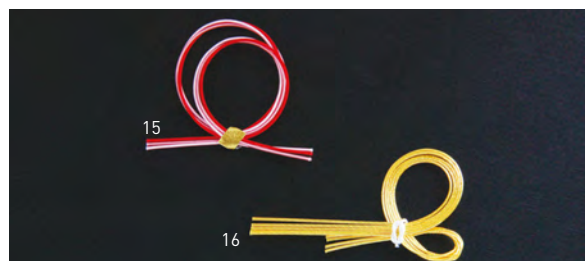

## 水引祝飾り(100ヶ入)

20-335-12(26014) 錦 8,800円  
約12.5×6.1cm (1ヶ当り88円)

20-335-13(26015) 金 7,400円  
約12×6cm (1ヶ当り74円)

20-335-14(26016) 結び 5,800円  
約6.5×14.5cm (1ヶ当り58円)

祝い飾り  
梅(100ヶ入)

20-335-07(63881) 6,800円  
約φ4.5×7.5cm (1ヶ当り68円)

祝い飾り  
紅梅(100ヶ入)

20-335-08(21080) 7,400円  
約φ4.5×11cm (1ヶ当り74円)

プチ祝い水引(100ヶ入)  
あわじ結び(赤)

20-335-09(25213) 4,900円  
約6×9cm (1ヶ当り49円)