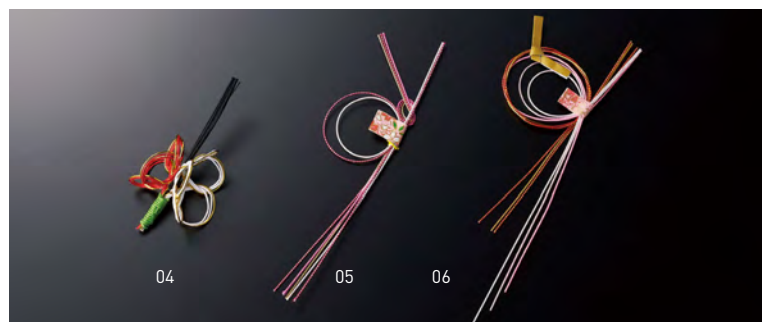

## 水引

細やかな心配が演出に表れます。

## 樹脂製水引飾り(100ヶ入)

食品に直接触れても安心な樹脂製の水引飾りです。

20-335-01(26227) あわじ結び 7,500円(1ヶ当り75円) 約9×9cm

20-335-02(26229) 変わり結び 6,600円(1ヶ当り66円) 約9×6cm

20-335-03(26228) ハート結び 6,600円(1ヶ当り66円) 約4×7cm

※材質:プラスチック