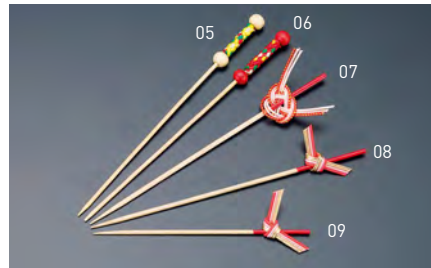

飾り楊枝

ちりめん絵馬破魔矢ピック(5本入)
(赤2本、ピンク2本、白1本)

20-338-01(25874) 1,210円
約L12cm / 絵馬:約4.5×3.3cm (1本当り242円)

南天串 赤(10本入)

20-338-02(21129) 7cm 190円
約L7cm (1本当り19円)
20-338-03(21128) 9cm 200円
約L9cm (1本当り20円)

破魔矢串(100本入)

20-338-04(21130) 12cm 2,750円
約L12cm (1本当り27.5円)

京串(10本入)

20-338-05(21125) 黄 190円(1本当り19円) 約L12cm
20-338-06(21124) 赤 190円(1本当り19円) 約L12cm

祝い串 赤(10本入)

20-338-07(21081) 610円(1本当り61円) 約L12cm

織部串 赤(10本入)

20-338-08(21082) 12cm 520円(1本当り52円) 約L12cm
20-338-09(21083) 9cm 520円(1本当り52円) 約L9cm

プチピック(5本入)

20-338-10(25840) 風車 170円(1本当り34円) 約L7.5cm
20-338-11(25839) のし 210円(1本当り42円) 約L8.5cm
20-338-12(25838) 結び 210円(1本当り42円) 約L9cm

※各色混合

矢羽根ピック(10本入)(赤・紫各3本 緑・黄各2本)

20-338-13(23479) 7cm 460円(1本当り46円) 約L7cm
20-338-14(23478) 9cm 460円(1本当り46円) 約L9cm

※おみくじをイメージした商品です。おみくじは水引から取れません。