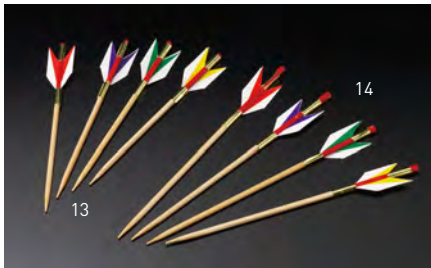

京串(10本入)

20-338-05(21125) 黄 190円(1本当り19円) 約L12cm
20-338-06(21124) 赤 190円(1本当り19円) 約L12cm

祝い串 赤(10本入)

20-338-07(21081) 610円(1本当り61円) 約L12cm

織部串 赤(10本入)

20-338-08(21082) 12cm 520円(1本当り52円) 約L12cm
20-338-09(21083) 9cm 520円(1本当り52円) 約L9cm

プチピック(5本入)

20-338-10(25840) 風車 170円(1本当り34円) 約L7.5cm
20-338-11(25839) のし 210円(1本当り42円) 約L8.5cm
20-338-12(25838) 結び 210円(1本当り42円) 約L9cm

※各色混合

矢羽根ピック(10本入)(赤・紫各3本 緑・黄各2本)

20-338-13(23479) 7cm 460円(1本当り46円) 約L7cm
20-338-14(23478) 9cm 460円(1本当り46円) 約L9cm