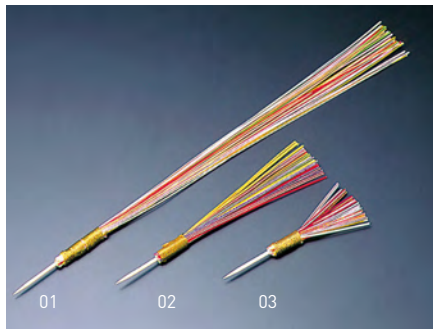

飾り楊枝

塩吹水引

20-339-01 (25188) 中(50本入)	7,800円
約L33cm	(1本当り156円)
20-339-02 (25189) 小(100本入)	12,000円
約L17cm	(1本当り120円)
20-339-03 (25192) 特小(100本入)	7,500円
約L12cm	(1本当り75円)

金銀ヒレ飾(100本入)

20-339-04 (25703)	5,900円
約L14.5cm	(1本当り59円)

水引むすび串(10本入)

20-339-05 (21559)	480円
約L7cm	(1本当り48円)

稲穂(100本入)

20-339-06 (25113)	4,630円
約18~20cm	(1本当り46.3円)

※出荷時の状態はAです。熱した油で揚げるとBになります。

飾り串

ビーズ串 5cm(50本入)

20-339-07 (21614) 赤	1,100円(1本当り22円)	約L5cm
20-339-08 (21615) 青	1,100円(1本当り22円)	約L5cm
20-339-09 (21616) 桃	1,100円(1本当り22円)	約L5cm
20-339-10 (21617) クリア	1,100円(1本当り22円)	約L5cm
20-339-11 (21618) 緑	1,100円(1本当り22円)	約L5cm