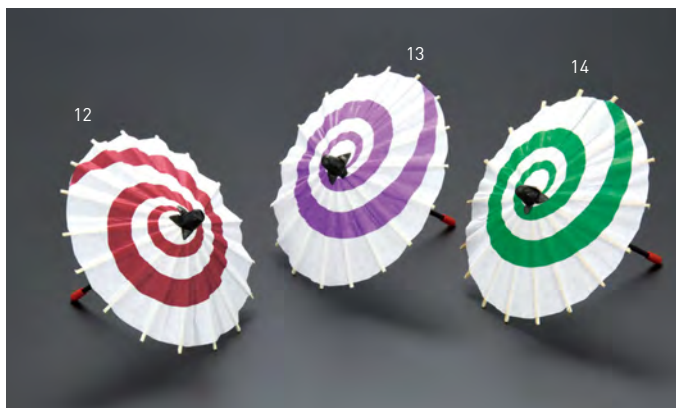

飾り傘・飾り楊枝

飾り番傘(大)

20-342-01(57310) 1,200円 約φ29.5×H28cm

黒塗りミニ傘立

20-342-02(64155) 1,400円 約7.5×7×H9cm

※番傘別売

蛇ノ目傘B(中)(1本)

20-342-03(64131) 朱 450円
約φ14×H12.5cm
20-342-04(64136) 紫 450円
約φ14×H12.5cm
20-342-05(64137) 緑 450円
約φ14×H12.5cm

ミニ野立傘B(中)(1本)

20-342-06(64134) 朱 450円
約φ15×H13.5cm

ミニ蛇ノ目傘B(小)(200本入)

20-342-07(64183) 青 5,300円
約φ8.5×H10cm (1本当り26.5円)
20-342-08(64181) 赤 5,300円
約φ8.5×H10cm (1本当り26.5円)
20-342-09(64185) 黄 5,300円
約φ8.5×H10cm (1本当り26.5円)
20-342-10(64182) 紫 5,300円
約φ8.5×H10cm (1本当り26.5円)
20-342-11(64184) 緑 5,300円
約φ8.5×H10cm (1本当り26.5円)