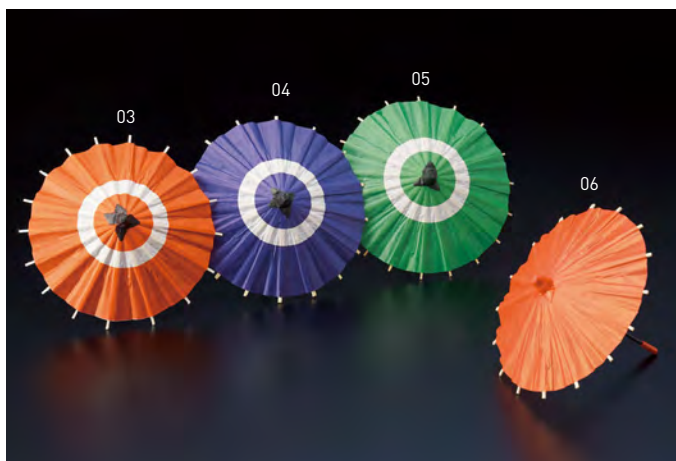

飾り傘・飾り楊枝

飾り番傘(大)

20-342-01(57310) 1,200円 約φ29.5×H28cm

黒塗りミニ傘立

20-342-02(64155) 1,400円 約7.5×7×H9cm

※番傘別売

蛇ノ目傘B(中)(1本)

20-342-03(64131) 朱 450円
約φ14×H12.5cm
20-342-04(64136) 紫 450円
約φ14×H12.5cm
20-342-05(64137) 緑 450円
約φ14×H12.5cm

ミニ野立傘B(中)(1本)

20-342-06(64134) 朱 450円
約φ15×H13.5cm

ミニ蛇ノ目傘B(小)(200本入)

20-342-07(64183) 青 5,300円
約φ8.5×H10cm (1本当り26.5円)
20-342-08(64181) 赤 5,300円
約φ8.5×H10cm (1本当り26.5円)
20-342-09(64185) 黄 5,300円
約φ8.5×H10cm (1本当り26.5円)
20-342-10(64182) 紫 5,300円
約φ8.5×H10cm (1本当り26.5円)
20-342-11(64184) 緑 5,300円
約φ8.5×H10cm (1本当り26.5円)