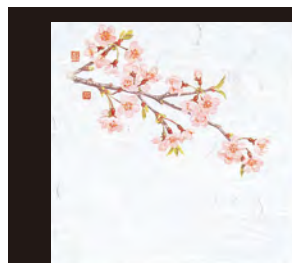

雲竜和紙 | PP貼合せ

4寸 OP懐石敷紙

- サイズ 約12×12cm
- 100枚入 2,150円(1枚当り21.5円)
- 無蛍光雲竜和紙に光沢を抑えたPPフィルムを貼合せてあります。絵柄の上に直接お料理を盛り付けることができます。

片面 PP(ポリプロピレン)雲竜和紙

20-378-01 (65110)
梅(1月～3月)

20-378-02 (65111)
桜(3月～4月)

20-378-03 (65112)
菖蒲(4月～5月)

20-378-04 (68757)
青もみじ(4月～8月)

20-378-05 (65114)
紫陽花(6月～7月)

20-378-06 (65116)
朝顔(7月～8月)

20-378-07 (65118)
松茸(8月～10月)

20-378-08 (65119)
紅葉(10月～11月)

20-378-09 (65120)
柚子(10月～12月)

20-378-10 (65121)
椿(11月～2月)

20-378-11 (65122)
千両(12月～1月)

無蛍光紙 | 手貼り加工

4寸 四季さらさ

- サイズ 約12×12cm
- 100枚入 2,300円(1枚当り23円)
- 光沢のあるPPフィルムを手貼りしています。絵柄の上に直接お料理を盛り付けることができます。

片面

20-378-12 (66789) みやび

20-378-13 (66790) 春秋

20-378-14 (66791) 唐草

20-378-15 (66792) ひさご