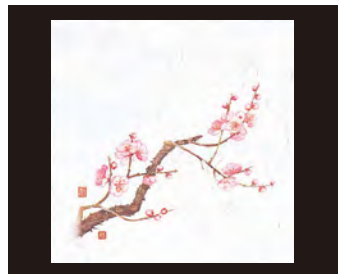

雲竜和紙 | PP貼合せ

4寸 OP懐石敷紙

- サイズ 約12×12cm
- 100枚入 2,150円(1枚当り21.5円)
- 無蛍光雲竜和紙に光沢を抑えたPPフィルムを貼合せてあります。絵柄の上に直接お料理を盛り付けることができます。

片面 PP(ポリプロピレン)雲竜和紙

20-378-01 (65110)
梅(1月～3月)

20-378-02 (65111)
桜(3月～4月)

20-378-03 (65112)
菖蒲(4月～5月)

20-378-04 (68757)
青もみじ(4月～8月)

20-378-05 (65114)
紫陽花(6月～7月)

20-378-06 (65116)
朝顔(7月～8月)

20-378-07 (65118)
松茸(8月～10月)

20-378-08 (65119)
紅葉(10月～11月)

20-378-09 (65120)
柚子(10月～12月)

20-378-10 (65121)
椿(11月～2月)

20-378-11 (65122)
千両(12月～1月)