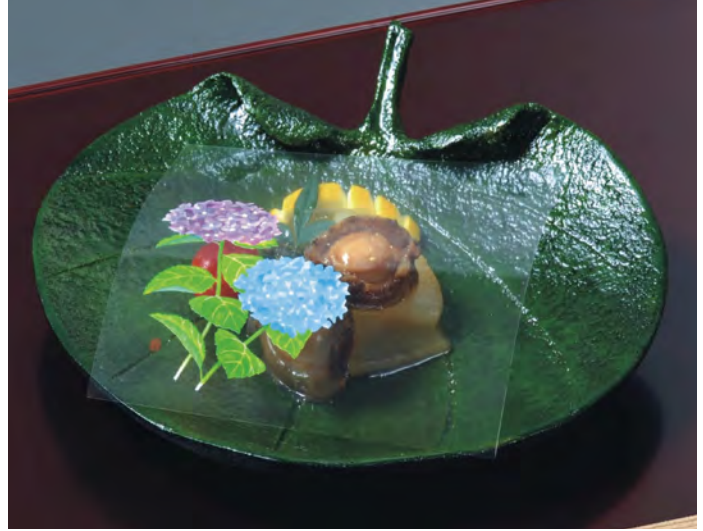

PP/PP貼合せ

四季クリアシート

- サイズ 約12×12cm
- 200枚入 2,300円(1枚当り11.5円)
- ※200枚入です。

両面 PP(ポリプロピレン)
 PP(ポリプロピレン)

安全性を高めるために、両面ラミネート加工しております。

すっきりとお料理になじむ〈かけてよし〉〈敷いてよし〉の四季の風情を演出する透明なPP素材のシートです。

20-386-01(66416)
梅(1月~3月)

20-386-02(66417)
桜(3月~4月)

20-386-03(66418)
菖蒲(4月~5月)

20-386-04(66419)
紫陽花(6月~7月)

20-386-05(66420)
朝顔(7月~8月)

20-386-06(66421)
桔梗(8月~9月)

20-386-07(66422)
紅葉(10月~11月)

20-386-08(66423)
椿(11月~2月)

20-386-09(66424)
南天(12月~1月)

20-386-10(66425)
笹