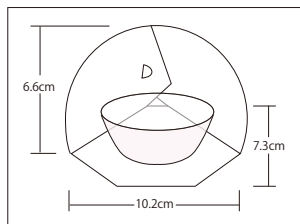

# 四季の珍珠屏風

- サイズ 約10.2×7.3×H6.6cm
- 100枚入 1,450円(1枚当り14.5円)
- 無蛍光紙を使用しております。
- 無蛍光紙にエンボス風の印刷を施しております。

小鉢や珍珠入を  
季節の草花で飾る。  
前菜や八寸、向付などの  
演出にアクセントを付け、  
お料理を引き立てます。

※上記が出荷状態です。(約14×12.5cm)

※簡単に組み立てることができます。