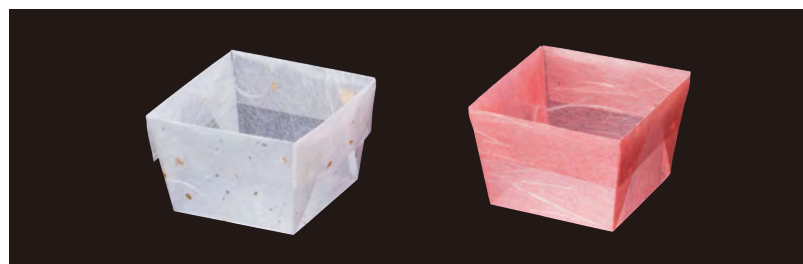

OP珍味小箱

- サイズ 56角:約5.6×5.6×H3.8cm
62角:約6.2×6.2×H3.8cm
- 200枚入

お節重の9割仕切に最適なサイズの小箱です。

両面

(56角)

(62角)

<適合サイズ>
56角(6.5寸お節重+9割仕切)
62角(7寸お節重+9割仕切)

20-399-04(66650) 白雲竜(56角) 20,500円
(1枚当り102.5円)