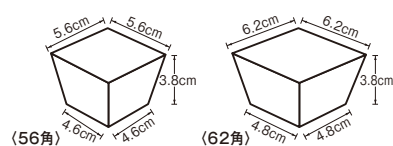

OP珍味小箱

- サイズ 56角:約5.6×5.6×H3.8cm
62角:約6.2×6.2×H3.8cm
- 200枚入

お節重の9割仕切に最適なサイズの小箱です。

両面

(56角)

(62角)

<適合サイズ>
56角(6.5寸お節重+9割仕切)
62角(7寸お節重+9割仕切)

20-399-04(66650) 白雲竜(56角) 20,500円
(1枚当り102.5円)