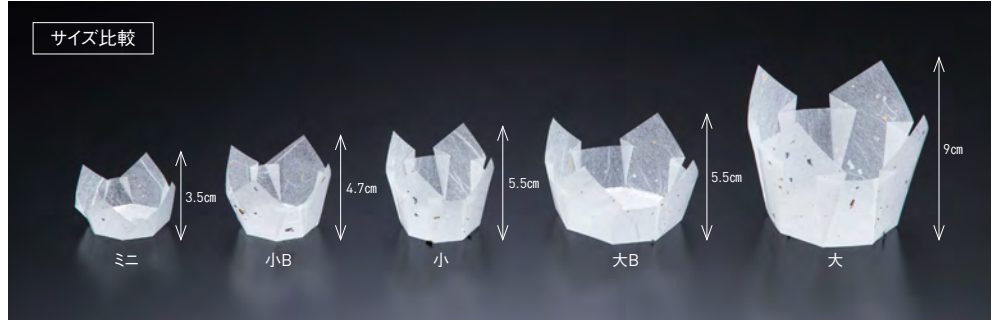

両面ラミネート 珍珠入シリーズ

いにしえよりの伝承形状を1枚ずつ丹念にプレス加工を施しました。
華やいだ雰囲気を演出します。

両面PET プレス加工

両面OP珍珠入〈ミニ〉

- サイズ 約6×6×H3.5cm
- 200枚入
- ◆ 1ケース 3,600枚 (200枚×18)

両面

20-401-01(66707)
白雲竜・箔なし(ミニ) 5,000円
(1枚当り25円)

20-401-02(66386)
白雲竜(ミニ) 5,000円
(1枚当り25円)

20-401-03(66387)
藤雲竜(ミニ) 5,000円
(1枚当り25円)

20-401-04(66388)
水雲竜(ミニ) 5,000円
(1枚当り25円)

20-401-05(66389)
紅梅雲竜(ミニ) 5,000円
(1枚当り25円)

20-401-06(66390)
若草雲竜(ミニ) 5,000円
(1枚当り25円)

20-401-07(66391)
オーロラ(ミニ) 5,400円
(1枚当り27円)

20-401-08(66408)
双金(ミニ) 5,400円
(1枚当り27円)

20-401-09(66559)
双銀(ミニ) 5,000円
(1枚当り25円)

両面PET プレス加工

両面OP珍珠入〈小B〉

- サイズ 約7×7×H4.7cm
- 200枚入
- ◆ 1ケース 3,600枚 (200枚×18)
- お節重に最適な高さです。
(両面OP珍珠入〈小〉の低いタイプです。)

20-401-10(66706)
白雲竜・箔なし(小B) 6,800円
(1枚当り34円)