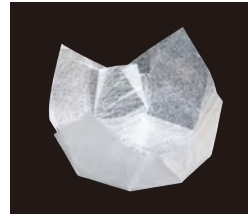

両面ラミネート 珍珠入シリーズ

いにしえよりの伝承形状を1枚ずつ丹念にプレス加工を施しました。
華やいだ雰囲気を演出します。

両面PET プレス加工

両面OP珍珠入〈ミニ〉

- サイズ 約6×6×H3.5cm
- 200枚入
- ◆ 1ケース 3,600枚 (200枚×18)

両面

20-401-01(66707)
白雲竜・箔なし(ミニ) 5,000円
(1枚当り25円)

20-401-02(66386)
白雲竜(ミニ) 5,000円
(1枚当り25円)

20-401-03(66387)
藤雲竜(ミニ) 5,000円
(1枚当り25円)

20-401-04(66388)
水雲竜(ミニ) 5,000円
(1枚当り25円)

20-401-05(66389)
紅梅雲竜(ミニ) 5,000円
(1枚当り25円)

20-401-06(66390)
若草雲竜(ミニ) 5,000円
(1枚当り25円)

20-401-07(66391)
オーロラ(ミニ) 5,400円
(1枚当り27円)

20-401-08(66408)
双金(ミニ) 5,400円
(1枚当り27円)

20-401-09(66559)
双銀(ミニ) 5,000円
(1枚当り25円)

両面PET プレス加工

両面OP珍珠入〈小B〉

- サイズ 約7×7×H4.7cm
- 200枚入
- ◆ 1ケース 3,600枚 (200枚×18)
- お節重に最適な高さです。
(両面OP珍珠入〈小〉の低いタイプです。)

20-401-10(66706)
白雲竜・箔なし(小B) 6,800円
(1枚当り34円)