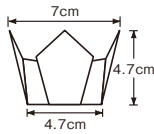

両面ラミネート 珍珠入シリーズ

いにしえよりの伝承形状を1枚ずつ丹念にプレス加工を施しました。
華やいだ雰囲気を演出します。

両面PET プレス加工

両面OP珍珠入〈ミニ〉

- サイズ 約6×6×H3.5cm
- 200枚入
- ◆ 1ケース 3,600枚 (200枚×18)

両面

20-401-01(66707)
白雲竜・箔なし(ミニ) 5,000円
(1枚当り25円)

20-401-02(66386)
白雲竜(ミニ) 5,000円
(1枚当り25円)

20-401-08(66408)
双金(ミニ) 5,400円
(1枚当り27円)

20-401-09(66559)
双銀(ミニ) 5,000円
(1枚当り25円)

両面PET プレス加工

両面OP珍珠入〈小B〉

- サイズ 約7×7×H4.7cm
- 200枚入
- ◆ 1ケース 3,600枚 (200枚×18)
- お節重に最適な高さです。
(両面OP珍珠入〈小〉の低いタイプです。)

20-401-10(66706)
白雲竜・箔なし(小B) 6,800円
(1枚当り34円)