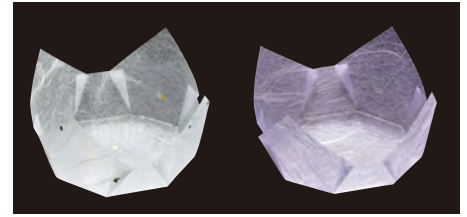

両面ラミネート 珍珠入シリーズ

いにしえよりの伝承形状を1枚ずつ丹念にプレス加工を施しました。
華やいだ雰囲気を演出します。

両面PET プレス加工

両面OP珍珠入〈ミニ〉

- サイズ 約6×6×H3.5cm
- 200枚入
- ◆ 1ケース 3,600枚 (200枚×18)

両面

20-401-01(66707)
白雲竜・箔なし(ミニ) 5,000円
(1枚当り25円)

20-401-02(66386)
白雲竜(ミニ) 5,000円
(1枚当り25円)

20-401-03(66387)
藤雲竜(ミニ) 5,000円
(1枚当り25円)

20-401-04(66388)
水雲竜(ミニ) 5,000円
(1枚当り25円)

20-401-05(66389)
紅梅雲竜(ミニ) 5,000円
(1枚当り25円)

20-401-06(66390)
若草雲竜(ミニ) 5,000円
(1枚当り25円)

20-401-07(66391)
オーロラ(ミニ) 5,400円
(1枚当り27円)

20-401-08(66408)
双金(ミニ) 5,400円
(1枚当り27円)

20-401-09(66559)
双銀(ミニ) 5,000円
(1枚当り25円)

両面PET プレス加工

両面OP珍珠入〈小B〉

- サイズ 約7×7×H4.7cm
- 200枚入
- ◆ 1ケース 3,600枚 (200枚×18)
- お節重に最適な高さです。
(両面OP珍珠入〈小〉の低いタイプです。)

20-401-10(66706)
白雲竜・箔なし(小B) 6,800円
(1枚当り34円)