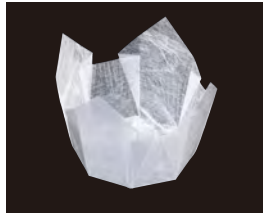

両面ラミネート 珍珠入シリーズ

いにしえよりの伝承形状を1枚ずつ丹念にプレス加工を施しました。
華やいだ雰囲気を演出します。

両面PET プレス加工

両面OP珍珠入〈ミニ〉

- サイズ 約6×6×H3.5cm
- 200枚入
- ◆ 1ケース 3,600枚 (200枚×18)

両面

20-401-01(66707)
白雲竜・箔なし(ミニ) 5,000円
(1枚当り25円)

20-401-02(66386)
白雲竜(ミニ) 5,000円
(1枚当り25円)

20-401-03(66387)
藤雲竜(ミニ) 5,000円
(1枚当り25円)

20-401-04(66388)
水雲竜(ミニ) 5,000円
(1枚当り25円)

20-401-05(66389)
紅梅雲竜(ミニ) 5,000円
(1枚当り25円)

20-401-06(66390)
若草雲竜(ミニ) 5,000円
(1枚当り25円)

20-401-07(66391)
オーロラ(ミニ) 5,400円
(1枚当り27円)

20-401-08(66408)
双金(ミニ) 5,400円
(1枚当り27円)

20-401-09(66559)
双銀(ミニ) 5,000円
(1枚当り25円)

両面PET プレス加工

両面OP珍珠入〈小B〉

- サイズ 約7×7×H4.7cm
- 200枚入
- ◆ 1ケース 3,600枚 (200枚×18)
- お節重に最適な高さです。
(両面OP珍珠入〈小〉の低いタイプです。)

20-401-10(66706)
白雲竜・箔なし(小B) 6,800円
(1枚当り34円)