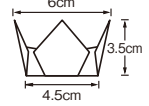

両面ラミネート 珍珠入シリーズ

いにしえよりの伝承形状を1枚ずつ丹念にプレス加工を施しました。
華やいだ雰囲気を演出します。

両面PET プレス加工

両面OP珍珠入〈ミニ〉

- サイズ 約6×6×H3.5cm
- 200枚入
- ◆ 1ケース 3,600枚 (200枚×18)

両面

20-401-01(66707)
白雲竜・箔なし(ミニ) 5,000円
(1枚当り25円)

20-401-02(66386)
白雲竜(ミニ) 5,000円
(1枚当り25円)

20-401-08(66408)
双金(ミニ) 5,400円
(1枚当り27円)

20-401-09(66559)
双銀(ミニ) 5,000円
(1枚当り25円)

両面PET プレス加工

両面OP珍珠入〈小B〉

- サイズ 約7×7×H4.7cm
- 200枚入
- ◆ 1ケース 3,600枚 (200枚×18)
- お節重に最適な高さです。
(両面OP珍珠入〈小〉の低いタイプです。)

20-401-10(66706)
白雲竜・箔なし(小B) 6,800円
(1枚当り34円)