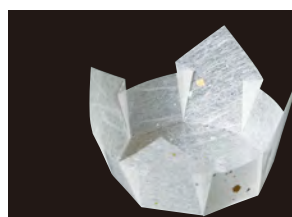

両面PET プレス加工

両面OP珍珠入〈小〉

- サイズ 約7×7×H5.5cm
- 200枚入
- ◆1ケース3,600枚(200枚×18)

20-402-01 (66705)
白雲竜・箔なし(小) 8,000円
(1枚当り40円)

20-402-02 (66392)
白雲竜(小) 8,000円
(1枚当り40円)

20-402-03 (66393)
藤雲竜(小) 8,000円
(1枚当り40円)

20-402-04 (66394)
水雲竜(小) 8,000円
(1枚当り40円)

20-402-05 (66395)
紅梅雲竜(小) 8,000円
(1枚当り40円)

20-402-06 (66396)
若草雲竜(小) 8,000円
(1枚当り40円)

20-402-07 (66397)
オーロラ(小) 9,000円
(1枚当り45円)

20-402-08 (66398)
双金(小) 9,000円
(1枚当り45円)

20-402-09 (66558)
双銀(小) 8,400円
(1枚当り42円)

両面PET プレス加工

両面OP珍珠入〈大B〉

- サイズ 約11×11×H5.5cm
- 100枚入
- ◆1ケース800枚(100枚×8)
- お節重に最適な高さです。
(6.5寸お節重・四ツ仕切に最適)
(両面OP珍珠入(大)の低いタイプです。)

20-402-10 (66656)
白雲竜(大B) 8,600円
(1枚当り86円)

20-402-11 (66657)
紅梅雲竜(大B) 8,600円
(1枚当り86円)

両面PET プレス加工

両面OP珍珠入〈大〉

- サイズ 約13×13×H9cm
- 100枚入
- ◆1ケース800枚(100枚×8)

20-402-12 (66399)
白雲竜(大) 10,300円
(1枚当り103円)

20-402-13 (66400)
藤雲竜(大) 10,300円
(1枚当り103円)

20-402-14 (66401)
水雲竜(大) 10,300円
(1枚当り103円)

20-402-15 (66402)
紅梅雲竜(大) 10,300円
(1枚当り103円)