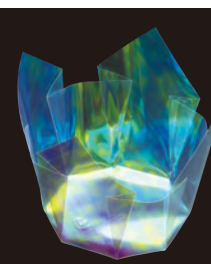

両面PET プレス加工

両面OP珍珠入〈大B〉

- サイズ 約11×11×H5.5cm
- 100枚入
- ◆1ケース800枚(100枚×8)
- お節重に最適な高さです。
(6.5寸お節重・四ツ仕切に最適)
(両面OP珍珠入(大)の低いタイプです。)

20-402-10 (66656)
白雲竜(大B) 8,600円
(1枚当り86円)

20-402-11 (66657)
紅梅雲竜(大B) 8,600円
(1枚当り86円)

両面PET プレス加工

両面OP珍珠入〈大〉

- サイズ 約13×13×H9cm
- 100枚入
- ◆1ケース800枚(100枚×8)

20-402-12 (66399)
白雲竜(大) 10,300円
(1枚当り103円)

20-402-13 (66400)
藤雲竜(大) 10,300円
(1枚当り103円)

20-402-14 (66401)
水雲竜(大) 10,300円
(1枚当り103円)

20-402-15 (66402)
紅梅雲竜(大) 10,300円
(1枚当り103円)

20-402-16 (66403)
若草雲竜(大) 10,300円
(1枚当り103円)

20-402-17 (66404)
オーロラ(大) 10,800円
(1枚当り108円)