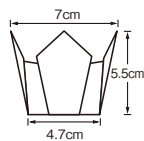

両面PET プレス加工

両面OP珍珠入〈小〉

- サイズ 約7×7×H5.5cm
- 200枚入
- ◆1ケース3,600枚(200枚×18)

20-402-01 (66705)
白雲竜・箔なし(小) 8,000円
(1枚当り40円)

20-402-02 (66392)
白雲竜(小) 8,000円
(1枚当り40円)

20-402-03 (66393)
藤雲竜(小) 8,000円
(1枚当り40円)

20-402-04 (66394)
水雲竜(小) 8,000円
(1枚当り40円)

両面PET プレス加工

両面OP珍珠入〈大B〉

- サイズ 約11×11×H5.5cm
- 100枚入
- ◆1ケース800枚(100枚×8)
- お節重に最適な高さです。
(6.5寸お節重・四ツ仕切に最適)
(両面OP珍珠入(大)の低いタイプです。)

20-402-10 (66656)
白雲竜(大B) 8,600円
(1枚当り86円)

20-402-11 (66657)
紅梅雲竜(大B) 8,600円
(1枚当り86円)

両面PET プレス加工

両面OP珍珠入〈大〉

- サイズ 約13×13×H9cm
- 100枚入
- ◆1ケース800枚(100枚×8)

20-402-12 (66399)
白雲竜(大) 10,300円
(1枚当り103円)

20-402-13 (66400)
藤雲竜(大) 10,300円
(1枚当り103円)

20-402-14 (66401)
水雲竜(大) 10,300円
(1枚当り103円)

20-402-15 (66402)
紅梅雲竜(大) 10,300円
(1枚当り103円)