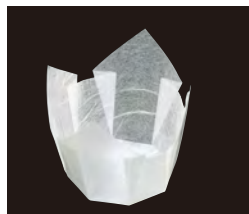

両面PET プレス加工

両面OP珍珠入〈小〉

- サイズ 約7×7×H5.5cm
- 200枚入
- ◆1ケース3,600枚(200枚×18)

20-402-01 (66705)
白雲竜・箔なし(小) 8,000円
(1枚当り40円)

20-402-02 (66392)
白雲竜(小) 8,000円
(1枚当り40円)

20-402-03 (66393)
藤雲竜(小) 8,000円
(1枚当り40円)

20-402-04 (66394)
水雲竜(小) 8,000円
(1枚当り40円)

20-402-05 (66395)
紅梅雲竜(小) 8,000円
(1枚当り40円)

20-402-06 (66396)
若草雲竜(小) 8,000円
(1枚当り40円)

20-402-07 (66397)
オーロラ(小) 9,000円
(1枚当り45円)

20-402-08 (66398)
双金(小) 9,000円
(1枚当り45円)

20-402-09 (66558)
双銀(小) 8,400円
(1枚当り42円)

両面PET プレス加工

両面OP珍珠入〈大B〉

- サイズ 約11×11×H5.5cm
- 100枚入
- ◆1ケース800枚(100枚×8)
- お節重に最適な高さです。
(6.5寸お節重・四ツ仕切に最適)
(両面OP珍珠入(大)の低いタイプです。)

20-402-10 (66656)
白雲竜(大B) 8,600円
(1枚当り86円)

20-402-11 (66657)
紅梅雲竜(大B) 8,600円
(1枚当り86円)