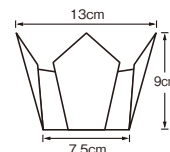

両面PET プレス加工

両面OP珍珠入〈小〉

- サイズ 約7×7×H5.5cm
- 200枚入
- ◆1ケース3,600枚(200枚×18)

20-402-01 (66705)
白雲竜・箔なし(小) 8,000円
(1枚当り40円)

20-402-02 (66392)
白雲竜(小) 8,000円
(1枚当り40円)

20-402-03 (66393)
藤雲竜(小) 8,000円
(1枚当り40円)

20-402-04 (66394)
水雲竜(小) 8,000円
(1枚当り40円)

両面PET プレス加工

両面OP珍珠入〈大B〉

- サイズ 約11×11×H5.5cm
- 100枚入
- ◆1ケース800枚(100枚×8)
- お節重に最適な高さです。
(6.5寸お節重・四ツ仕切に最適)
(両面OP珍珠入(大)の低いタイプです。)

20-402-10 (66656)
白雲竜(大B) 8,600円
(1枚当り86円)

20-402-11 (66657)
紅梅雲竜(大B) 8,600円
(1枚当り86円)

両面PET プレス加工

両面OP珍珠入〈大〉

- サイズ 約13×13×H9cm
- 100枚入
- ◆1ケース800枚(100枚×8)

20-402-12 (66399)
白雲竜(大) 10,300円
(1枚当り103円)

20-402-13 (66400)
藤雲竜(大) 10,300円
(1枚当り103円)

20-402-14 (66401)
水雲竜(大) 10,300円
(1枚当り103円)

20-402-15 (66402)
紅梅雲竜(大) 10,300円
(1枚当り103円)