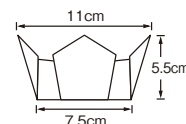

両面PET プレス加工

両面OP珍珠入〈小〉

- サイズ 約7×7×H5.5cm
- 200枚入
- ◆1ケース3,600枚(200枚×18)

20-402-01 (66705)
白雲竜・箔なし(小) 8,000円
(1枚当り40円)

20-402-02 (66392)
白雲竜(小) 8,000円
(1枚当り40円)

20-402-03 (66393)
藤雲竜(小) 8,000円
(1枚当り40円)

20-402-04 (66394)
水雲竜(小) 8,000円
(1枚当り40円)

両面PET プレス加工

両面OP珍珠入〈大B〉

- サイズ 約11×11×H5.5cm
- 100枚入
- ◆1ケース800枚(100枚×8)
- お節重に最適な高さです。
(6.5寸お節重・四ツ仕切に最適)
(両面OP珍珠入(大)の低いタイプです。)

20-402-10 (66656)
白雲竜(大B) 8,600円
(1枚当り86円)

20-402-11 (66657)
紅梅雲竜(大B) 8,600円
(1枚当り86円)

両面PET プレス加工

両面OP珍珠入〈大〉

- サイズ 約13×13×H9cm
- 100枚入
- ◆1ケース800枚(100枚×8)

20-402-12 (66399)
白雲竜(大) 10,300円
(1枚当り103円)

20-402-13 (66400)
藤雲竜(大) 10,300円
(1枚当り103円)

20-402-14 (66401)
水雲竜(大) 10,300円
(1枚当り103円)

20-402-15 (66402)
紅梅雲竜(大) 10,300円
(1枚当り103円)