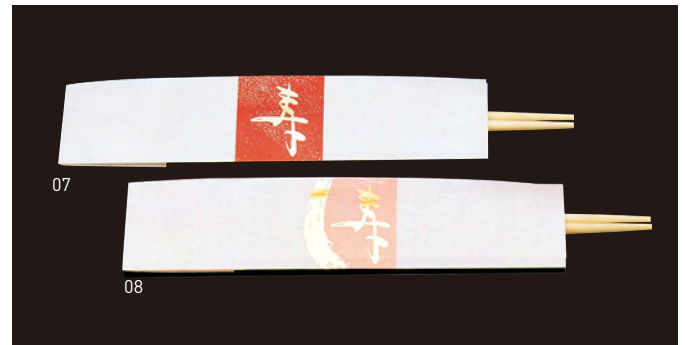

## まい舞(100枚入)

20-419-04(64614) 桃 5,900円  
約4×13cm (1枚当り59円)

20-419-05(64615) 藤 5,900円  
約4×13cm (1枚当り59円)

20-419-06(64616) 緑 5,900円  
約4×13cm (1枚当り59円)

※箸は付いておりません。