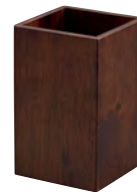

# 箸立

丸型箸立 ハイブラウン

20-430-01(15102)  
2,400円  
約φ7.8×H13.1cm

丸型箸立(大) ハイブラウン

20-430-02(16120)  
3,000円  
約φ9.5×H13cm

ひのき丸型箸立(大)

20-430-03(15310)  
3,300円  
約φ9.5×H12.8cm

ひのき丸型箸立(小)

20-430-04(15311)  
2,500円  
約φ8.2×H13cm

すす竹串立

20-430-05(21099)  
670円  
約φ6×H10cm

角型箸立 ハイブラウン

20-430-06(15101)  
2,200円  
約9×9×H13.2cm

スリム箸立 ブラウン

20-430-07(15524)  
2,930円  
約7.3×7.3×H14.2cm / 内寸約5×5cm

スリム箸立 ブラック

20-430-08(15525)  
2,930円  
約7.3×7.3×H14.2cm / 内寸約5×5cm

SC 木製カトラリースタンド ブラウン

20-430-09(15188)  
2,200円  
約8×8×H13cm

SC 木製カトラリースタンド ナチュラル

20-430-10(15189)  
2,200円  
約8×8×H13cm

角丸箸立 ブラウン

20-430-11(15248)  
2,850円  
約8.8×8.8×H13.4cm

角丸箸立 ナチュラル

20-430-12(15228)  
2,700円  
約8.8×8.8×H13.4cm

焼杉箸立

20-430-13(16309)  
2,600円  
約9.8×9.8×H14.2cm

ひのき箸立

20-430-14(16305)  
2,400円  
約9.8×9.8×H14.2cm

角型ワイド箸立 ハイブラウン

20-430-15(16109)  
3,200円  
約9.9×9.9×H13cm