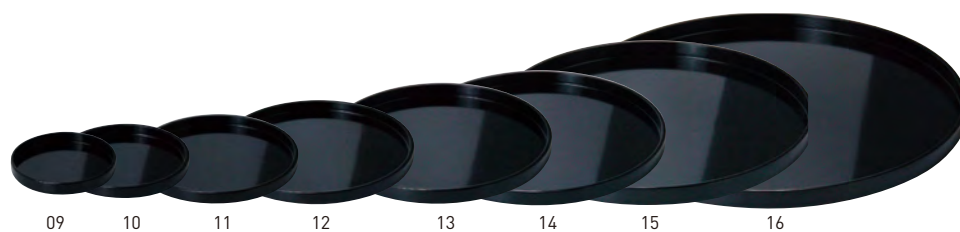

## わっぱ丸トレイ

膳・盆としてもお皿としても  
様々なシーンで活躍するわっぱのトレイです。

### 木製わっぱ丸トレイ(クリアー)

20-438-01 (17286) φ10	2,460円	約φ9.5×H1.2cm
20-438-02 (17287) φ12	3,100円	約φ11.8×H1.2cm
20-438-03 (17288) φ15	3,450円	約φ14.9×H1.2cm
20-438-04 (17289) φ18	3,600円	約φ17.9×H1.2cm
20-438-05 (17290) φ21	4,200円	約φ21×H1.5cm
20-438-06 (17291) φ24	4,800円	約φ24×H1.5cm
20-438-07 (17292) φ30	6,150円	約φ30.4×H1.8cm
20-438-08 (17293) φ38	7,800円	約φ38.1×H1.8cm

### 木製わっぱ丸トレイ(カシュ黒塗)

20-438-09 (17352) φ10	3,200円	約φ9.5×H1.2cm
20-438-10 (17353) φ12	4,050円	約φ11.8×H1.2cm
20-438-11 (17354) φ15	4,560円	約φ14.9×H1.2cm
20-438-12 (17355) φ18	5,300円	約φ17.9×H1.2cm
20-438-13 (17356) φ21	6,300円	約φ21×H1.5cm
20-438-14 (17357) φ24	8,000円	約φ24×H1.5cm
20-438-15 (17358) φ30	9,400円	約φ30.4×H1.8cm
20-438-16 (17359) φ38	11,000円	約φ38.1×H1.8cm

### 枥・尺3半月膳(クリアー)

20-438-17 (38020) 17,000円  
約φ39.5×35.5×H2cm