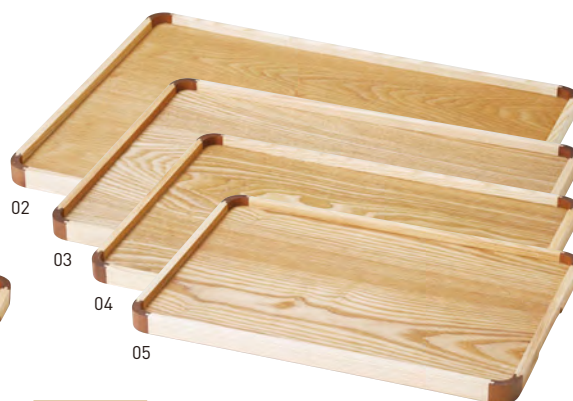

ノンスリップトレイ

器がすべりにくい、
ノンスリップ加工付

01

ノンスリップ加工
ノンスリップ・コンビネーション
カフェトレイ **積重**

20-440-01(15614) 3,300円
約30×15×H2cm / 内寸28.4×13.4cm

02

03

04

05

ノンスリップ加工
ノンスリップ・コンビネーショントレイ **積重**

20-440-02(15610) 特大 4,800円 約45×33×H2cm / 内寸約43.4×31.4cm
20-440-03(15611) 大 4,500円 約42×30×H2cm / 内寸約40.4×28.4cm
20-440-04(15612) 中 4,300円 約39×27×H2cm / 内寸約37.4×25.4cm
20-440-05(15613) 小 4,100円 約36×24×H2cm / 内寸約34.4×22.4cm

06

07

08

09

ノンスリップ加工
木製ノンスリップマルチトレイ(長角) クリアー **積重**

20-440-06(15553) 特大 3,700円 約45×33×H2cm / 内寸約42×30×H1cm
20-440-07(15554) 大 3,400円 約42×30×H2cm / 内寸約39×27×H1cm
20-440-08(15555) 中 3,000円 約39×27×H2cm / 内寸約36×24×H1cm
20-440-09(15556) 小 2,900円 約36×24×H2cm / 内寸約33×21×H1cm