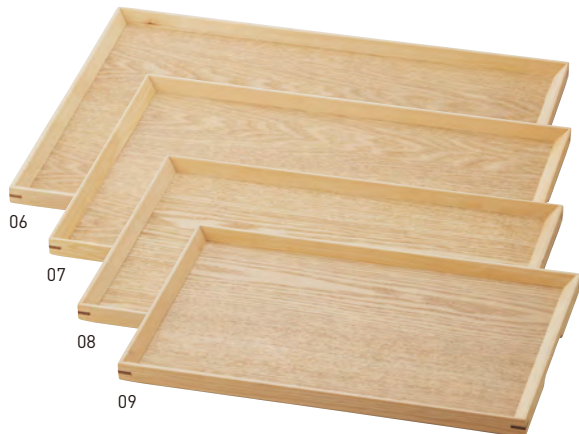

ノンスリップトレイ

器がすべりにくい、
ノンスリップ加工付

01

ノンスリップ加工
ノンスリップ・コンビネーション
カフェトレイ **積重**

20-440-01(15614) 3,300円
約30×15×H2cm / 内寸28.4×13.4cm

02

03

04

05

ノンスリップ加工
ノンスリップ・コンビネーショントレイ **積重**

20-440-02(15610) 特大 4,800円 約45×33×H2cm / 内寸約43.4×31.4cm
20-440-03(15611) 大 4,500円 約42×30×H2cm / 内寸約40.4×28.4cm
20-440-04(15612) 中 4,300円 約39×27×H2cm / 内寸約37.4×25.4cm
20-440-05(15613) 小 4,100円 約36×24×H2cm / 内寸約34.4×22.4cm