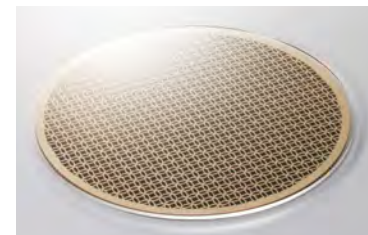

※アクリル別売

ひのき細密膳 丸 青海波

20-445-07(38132) 大 21,500円
約φ36×t0.5cm

20-445-08(38135) 小 12,500円
約φ27×t0.5cm

※アクリル別売

ひのき細密膳 丸 麻の葉

20-445-09(38133) 大 21,500円
約φ36×t0.5cm

20-445-10(38136) 小 12,500円
約φ27×t0.5cm

※アクリル別売

ひのき細密膳 丸 七宝

20-445-11(38134) 大 21,500円
約φ36×t0.5cm

20-445-12(38137) 小 12,500円
約φ27×t0.5cm

※アクリル別売

敷板の上にて、直接お料理を盛り付けられるアクリル板

ひのき細密膳 長角用アクリル板

20-445-13(38146) 大 9,700円
約43×34×t0.5cm

20-445-14(38147) 小 9,000円
約40×31×t0.5cm

※アクリルのみ

ひのき細密膳 丸用アクリル板

20-445-15(38144) 大 12,800円
約φ37×t0.5cm

20-445-16(38145) 小 7,700円
約φ28×t0.5cm

※アクリルのみ

アクリル板を組み合わせれば、直接お料理を盛りつけられます。
アクリル使用上の注意 > P273参照