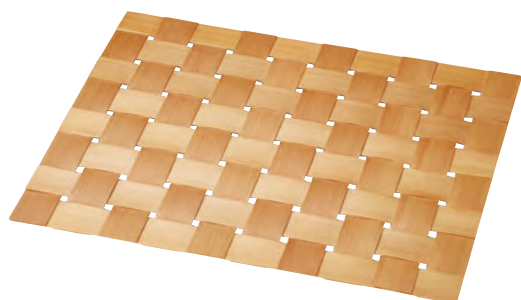

京竹すだれ

京の雅な趣が生きる、
すだれのマットとコースター。
国産竹を使用し、丁寧に編みあげました。
〈国内加工〉
シンプルで使いやすい「きなり」タイプと、
ひごの色を変えた、
華やかな「彩」の2種よりお選びいただけます。

きなり

京竹すだれ きなり

20-448-01(38675) マット	3,000円	約40×30cm
20-448-02(38676) コースター	900円	約12×12.3cm

彩(生成/青)

京竹すだれ 彩(生成/青)

20-448-03(38673) マット	5,500円	約40.5×30cm
20-448-04(12491) コースター	2,200円	約12×12.3cm

彩(いぶし/グレー)

京竹すだれ 彩(いぶし/グレー)

20-448-05(38672) マット	5,500円	約40.5×30cm
20-448-06(12490) コースター	2,200円	約12×12.3cm

彩(黒/赤)

京竹すだれ 彩(黒/赤)

20-448-07(38674) マット	5,500円	約40.5×30cm
20-448-08(12492) コースター	2,200円	約12×12.3cm

網代まっと

伝統工芸「大館曲げわっぱ」の技術でつくられた
網代のまっと

大館曲げわっぱ 網代マット

20-448-09(20286)	22,000円	約40×32cm
------------------	---------	----------