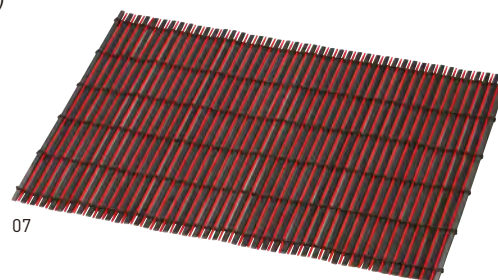

京竹すだれ

京の雅な趣が生きる、
すだれのマットとコースター。
国産竹を使用し、丁寧に編みあげました。
〈国内加工〉
シンプルで使いやすい「きなり」タイプと、
ひごの色を変えた、
華やかな「彩」の2種よりお選びいただけます。

きなり

京竹すだれ きなり

20-448-01(38675) マット	3,000円	約40×30cm
20-448-02(38676) コースター	900円	約12×12.3cm

彩(生成/青)

京竹すだれ 彩(生成/青)

20-448-03(38673) マット	5,500円	約40.5×30cm
20-448-04(12491) コースター	2,200円	約12×12.3cm

彩(いぶし/グレー)

京竹すだれ 彩(いぶし/グレー)

20-448-05(38672) マット	5,500円	約40.5×30cm
20-448-06(12490) コースター	2,200円	約12×12.3cm

彩(黒/赤)

京竹すだれ 彩(黒/赤)

20-448-07(38674) マット	5,500円	約40.5×30cm
20-448-08(12492) コースター	2,200円	約12×12.3cm

網代まっと

伝統工芸「大館曲げわっぱ」の技術でつくられた
網代のまっと

大館曲げわっぱ 網代マット

20-448-09(20286)	22,000円	約40×32cm
------------------	---------	----------

※材質:杉 ※ウレタン塗装