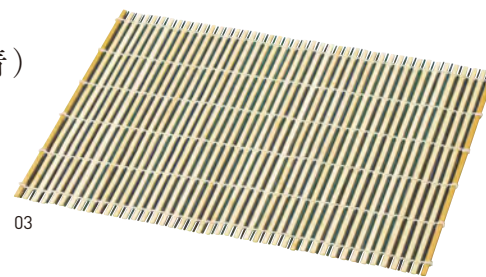

京竹すだれ

京の雅な趣が生きる、
すだれのマットとコースター。
国産竹を使用し、丁寧に編みあげました。
〈国内加工〉
シンプルで使いやすい「きなり」タイプと、
ひごの色を変えた、
華やかな「彩」の2種よりお選びいただけます。

きなり

京竹すだれ きなり

20-448-01(38675) マット	3,000円	約40×30cm
20-448-02(38676) コースター	900円	約12×12.3cm

彩(生成/青)

京竹すだれ 彩(生成/青)

20-448-03(38673) マット	5,500円	約40.5×30cm
20-448-04(12491) コースター	2,200円	約12×12.3cm

彩(いぶし/グレー)

京竹すだれ 彩(いぶし/グレー)

20-448-05(38672) マット	5,500円	約40.5×30cm
20-448-06(12490) コースター	2,200円	約12×12.3cm

彩(黒/赤)

京竹すだれ 彩(黒/赤)

20-448-07(38674) マット	5,500円	約40.5×30cm
20-448-08(12492) コースター	2,200円	約12×12.3cm

網代まっと

伝統工芸「大館曲げわっぱ」の技術でつくられた
網代のまっと

大館曲げわっぱ 網代マット

20-448-09(20286)	22,000円	約40×32cm
------------------	---------	----------

※材質:杉 ※ウレタン塗装