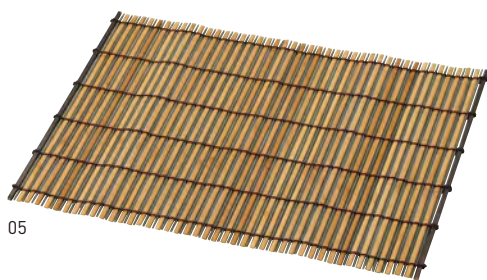

京竹すだれ

京の雅な趣が生きる、
すだれのマットとコースター。
国産竹を使用し、丁寧に編みあげました。
〈国内加工〉
シンプルで使いやすい「きなり」タイプと、
ひごの色を変えた、
華やかな「彩」の2種よりお選びいただけます。

きなり

京竹すだれ きなり

20-448-01(38675) マット	3,000円	約40×30cm
20-448-02(38676) コースター	900円	約12×12.3cm

彩(生成/青)

京竹すだれ 彩(生成/青)

20-448-03(38673) マット	5,500円	約40.5×30cm
20-448-04(12491) コースター	2,200円	約12×12.3cm

彩(いぶし/グレー)

京竹すだれ 彩(いぶし/グレー)

20-448-05(38672) マット	5,500円	約40.5×30cm
20-448-06(12490) コースター	2,200円	約12×12.3cm

彩(黒/赤)

京竹すだれ 彩(黒/赤)

20-448-07(38674) マット	5,500円	約40.5×30cm
20-448-08(12492) コースター	2,200円	約12×12.3cm

網代まっと

伝統工芸「大館曲げわっぱ」の技術でつくられた
網代のまっと

大館曲げわっぱ 網代マット

20-448-09(20286)	22,000円	約40×32cm
------------------	---------	----------

※材質:杉 ※ウレタン塗装