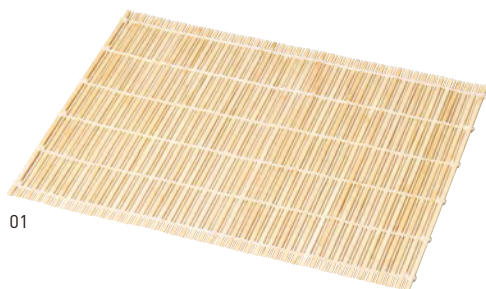

京竹すだれ

京の雅な趣が生きる、
すだれのマットとコースター。
国産竹を使用し、丁寧に編みあげました。
〈国内加工〉
シンプルで使いやすい「きなり」タイプと、
ひごの色を変えた、
華やかな「彩」の2種よりお選びいただけます。

きなり

京竹すだれ きなり

20-448-01(38675) マット	3,000円	約40×30cm
20-448-02(38676) コースター	900円	約12×12.3cm

彩(生成/青)

京竹すだれ 彩(生成/青)

20-448-03(38673) マット	5,500円	約40.5×30cm
20-448-04(12491) コースター	2,200円	約12×12.3cm

彩(いぶし/グレー)

京竹すだれ 彩(いぶし/グレー)

20-448-05(38672) マット	5,500円	約40.5×30cm
20-448-06(12490) コースター	2,200円	約12×12.3cm

彩(黒/赤)

京竹すだれ 彩(黒/赤)

20-448-07(38674) マット	5,500円	約40.5×30cm
20-448-08(12492) コースター	2,200円	約12×12.3cm

網代まっと

伝統工芸「大館曲げわっぱ」の技術でつくられた
網代のまっと

大館曲げわっぱ 網代マット

20-448-09(20286)	22,000円	約40×32cm
------------------	---------	----------

※材質:杉 ※ウレタン塗装