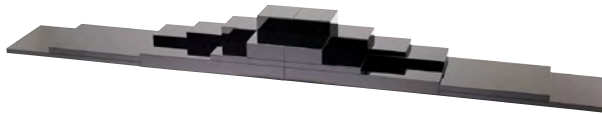

# BASE PLATE

ベースプレート

見惚れる黒を華やかに生かすのが、演出の醍醐味。

ここにご紹介する“ベースプレート”のレイアウト例は、一見オーソドックスながら“ハーモニー”シリーズで初めて造形し得る物です。各パーツ板は質感があるいっぽうで軽量、また傷等のつきにくい特殊塗装・スーパーコーティングですから、大胆な積み重ねレイアウトも容易に構成可能。宴会のお客さまのニーズにそったオリジナルな表現と演出を、さまざまに提案することができます。

ベースプレートセット

受注

20-463-01 (36510) 1,200,000円

※裏面は乾漆仕上げです。※運賃別途見積

飾り物を含むレイアウト例

3.6m幅の最大規模のレイアウト例

2.4m幅のひな壇型のレイアウト例

階段型のレイアウト例

段違い型のレイアウト例

## システム コンポートシリーズ 宴を自在に演出するためのレイアウト基本ツールです。

特殊塗装スーパーコーティング

本漆に近い深みのある黒の輝き。傷がつきにくい画期的な塗装です。

(36510) ベースプレート セット内容

パーツ板サイズと数量 サイズ:mm				付属部品サイズと数量 サイズ:mm				
	A	B	C	数量	直径	高さ	数量	
①	900	450	90	2	脚A	⑨ 40	44	12
②	900	450	36	2		⑩ 40	64	12
③	900	225	36	2		⑪ 40	144	12
④	600	450	36	2	脚B	⑫ 40	134	8
⑤	225	450	90	2		⑬ 40	214	8
⑥	225	450	36	2		計52本セット		
⑦	225	225	90	4	材質:M.D.F.B、ホリ合板、特殊軽量構造 特殊塗装、スーパーコーティング (ホリウレタン系ソフトタイプハードコート)			
⑧	225	225	36	4				計20枚セット