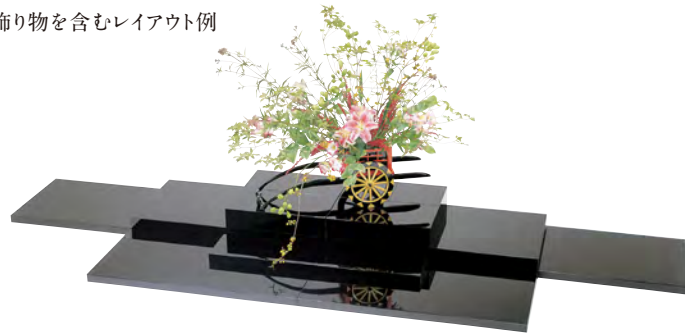

# BASE PLATE

ベースプレート

見惚れる黒を華やかに生かすのが、演出の醍醐味。

ここにご紹介する“ベースプレート”のレイアウト例は、一見オーソドックスながら“ハーモニー”シリーズで初めて造形し得る物です。各パーツ板は質感があるいっぽうで軽量、また傷等のつきにくい特殊塗装・スーパーコーティングですから、大胆な積み重ねレイアウトも容易に構成可能。宴会のお客さまのニーズにそったオリジナルな表現と演出を、さまざまに提案することができます。

ベースプレートセット

受注

20-463-01 (36510) 1,200,000円

※裏面は乾漆仕上げです。※運賃別途見積

飾り物を含むレイアウト例

3.6m幅の最大規模のレイアウト例

2.4m幅のひな壇型のレイアウト例

階段型のレイアウト例

段違い型のレイアウト例