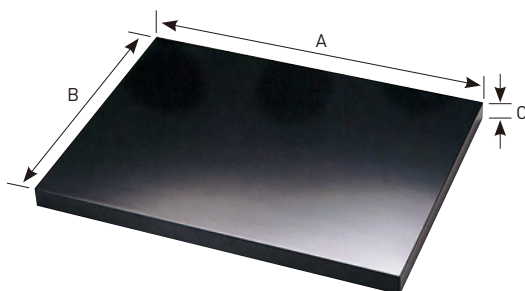

# BASE PLATE

ベースプレート

見惚れる黒を華やかに生かすのが、演出の醍醐味。

ここにご紹介する“ベースプレート”のレイアウト例は、一見オーソドックスながら“ハーモニー”シリーズで初めて造形し得る物です。各パーツ板は質感があるいっぽうで軽量、また傷等のつきにくい特殊塗装・スーパーコーティングですから、大胆な積み重ねレイアウトも容易に構成可能。宴会のお客さまのニーズにそったオリジナルな表現と演出を、さまざまに提案することができます。

ベースプレートセット

受注

20-463-01 (36510) 1,200,000円

※裏面は乾漆仕上げです。※運賃別途見積

飾り物を含むレイアウト例

3.6m幅の最大規模のレイアウト例

2.4m幅のひな壇型のレイアウト例

階段型のレイアウト例

段違い型のレイアウト例

## システム コンポートシリーズ 宴を自在に演出するためのレイアウト基本ツールです。

特殊塗装スーパーコーティング

本漆に近い深みのある黒の輝き。傷がつきにくい画期的な塗装です。

(36510) ベースプレート セット内容

パーツ板サイズと数量 サイズ:mm				付属部品サイズと数量 サイズ:mm				
	A	B	C	数量	直径	高さ	数量	
①	900	450	90	2	脚A	⑨ 40	44	12
②	900	450	36	2		⑩ 40	64	12
③	900	225	36	2		⑪ 40	144	12
④	600	450	36	2	脚B	⑫ 40	134	8
⑤	225	450	90	2		⑬ 40	214	8
⑥	225	450	36	2		計52本セット		
⑦	225	225	90	4	材質:M.D.F.B、ホリ合板、特殊軽量構造 特殊塗装、スーパーコーティング (ホリウレタン系ソフトタイプハードコート)			
⑧	225	225	36	4				計20枚セット