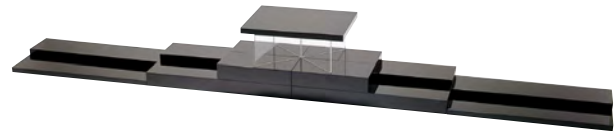

# BASE PLATE

ベースプレート

見惚れる黒を華やかに生かすのが、演出の醍醐味。

ここにご紹介する“ベースプレート”のレイアウト例は、一見オーソドックスながら“ハーモニー”シリーズで初めて造形し得る物です。各パーツ板は質感があるいっぽうで軽量、また傷等のつきにくい特殊塗装・スーパーコーティングですから、大胆な積み重ねレイアウトも容易に構成可能。宴会のお客さまのニーズにそったオリジナルな表現と演出を、さまざまに提案することができます。

ベースプレートセット

受注

20-463-01 (36510) 1,200,000円

※裏面は乾漆仕上げです。※運賃別途見積

飾り物を含むレイアウト例

3.6m幅の最大規模のレイアウト例

2.4m幅のひな壇型のレイアウト例

階段型のレイアウト例

段違い型のレイアウト例

## システム コンポートシリーズ 宴を自在に演出するためのレイアウト基本ツールです。

特殊塗装スーパーコーティング

本漆に近い深みのある黒の輝き。傷がつきにくい画期的な塗装です。

(36510) ベースプレート セット内容

パーツ板サイズと数量 サイズ:mm				付属部品サイズと数量 サイズ:mm				
	A	B	C	数量	直径	高さ	数量	
①	900	450	90	2	脚A	⑨ 40	44	12
②	900	450	36	2		⑩ 40	64	12
③	900	225	36	2		⑪ 40	144	12
④	600	450	36	2	脚B	⑫ 40	134	8
⑤	225	450	90	2		⑬ 40	214	8
⑥	225	450	36	2		計52本セット		
⑦	225	225	90	4	材質:M.D.F.B、ホリ合板、特殊軽量構造 特殊塗装、スーパーコーティング (ホリウレタン系ソフトタイプハードコート)			
⑧	225	225	36	4				計20枚セット