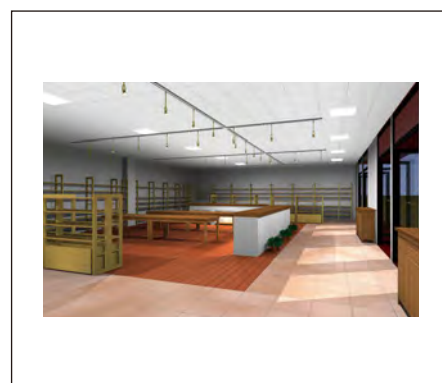

什器、備品から、店舗内・外装まで お店づくりをトータルプロデュース

お客様のご要望やお店のスペースに合わせた別注品から、
内・外装の設計・施工までトータルにお店をプロデュース致します。

パース製作例

しつらいの栞

Shop Hotel OMOTENASHI catalog

店舗什器・備品、販売台、演出小物、ホテル・旅館おもてなしカタログ

Webカタログも御覧いただけます。